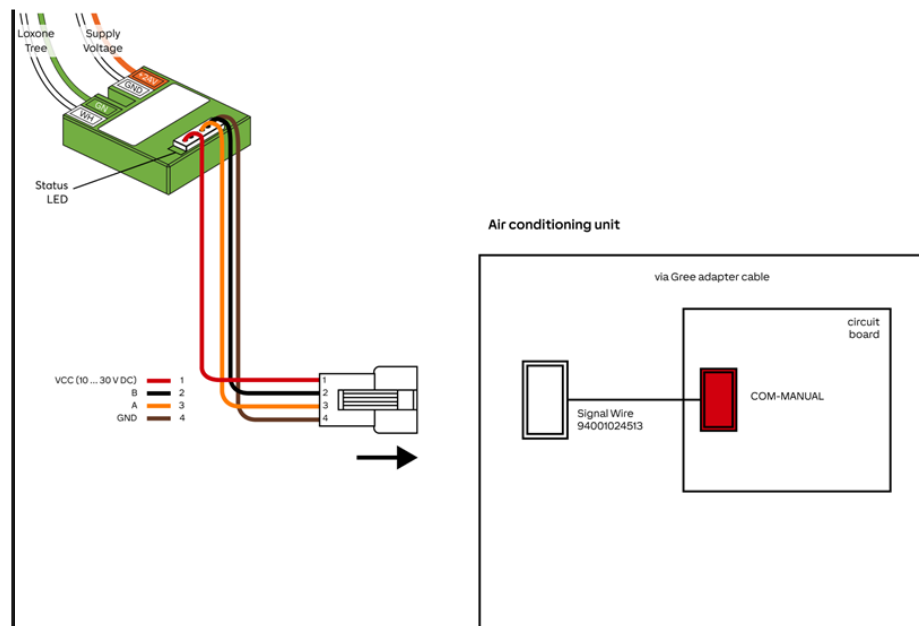

Elektrische Spezifikationen

Versorgungsspannung	10 ... 30 V DC
Leistungsaufnahme	typ. 0,06 W, max. 0,07 W

Schnittstellen

LOXONE Tree	Verbindung mit Miniserver / Tree Extension
-------------	--

Umgebungsbedingungen

Temperatur	-20 ... 65 °C / -4 ... 149 °F
Luftfeuchtigkeit	max. 95 % r. F. (nicht kondensierend)
Schutzart	IP20

Anschlussklemmen

Klemmentyp	24 V DC & Loxone Tree
	DG220B
Leiterquerschnitt	0,28 ... 0,8 mm ² / AWG 23 ... 18
Abisolierlänge	5 ... 6 mm / 0,2 ... 0,24"
Temperaturbeständigkeit	-40 ... 105 °C / -40 ... 221 °F

Verbindungskabel

Leiterquerschnitt	0.14 mm ² / AWG 26
Temperaturbeständigkeit	80 °C / 176 °F
Länge	300 mm / 11,81"
Art. Nr.	000581

Anschlussplan

Anschlussplan

Produkteigenschaften

Farbe	Grün: RAL 6018
Glanzgrad	Matt