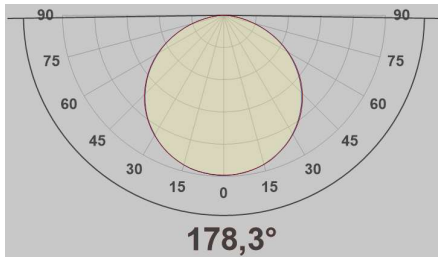

Photometrische Vermessungen:

Weiterführende Informationen

Weitere Informationen inkl. Eulum-Daten zu diesem Produkt finden Sie unter:
www.emilum.com

EMILUM GmbH

Löwensternstraße 4
5411 Oberalm
AUSTRIA

Tel.: +43 (0) 6245 22 0 22
www.emilum.com
office@emilum.com