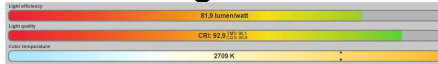

Photometrische Vermessungen:

Weiterführende Informationen

Weitere Informationen inkl. Eulum-Daten zu diesem Produkt finden Sie unter:
www.emilum.com

EMILUM GmbH

Löwensternstraße 4
5411 Oberalm
AUSTRIA

Tel.: +43 (0) 6245 22 0 22
www.emilum.com
office@emilum.com