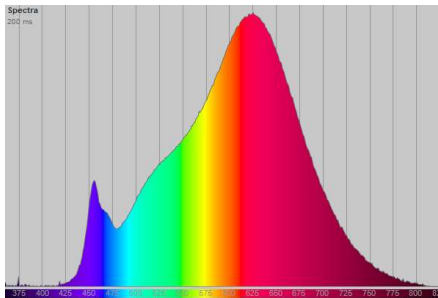

Photometrische Vermessungen:

Weiterführende Informationen

Weitere Informationen inkl. Eulum-Daten zu diesem Produkt finden Sie unter:
www.emilum.com

EMILUM GmbH

Löwensternstraße 4
5411 Oberalm
AUSTRIA

Tel.: +43 (0) 6245 22 0 22
www.emilum.com
office@emilum.com