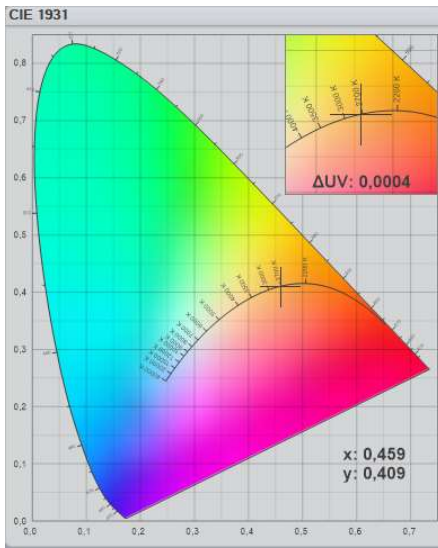

Photometrische Vermessungen:

Weiterführende Informationen

Weitere Informationen inkl. Eulum-Daten zu diesem Produkt finden Sie unter:
www.emilum.com

EMILUM GmbH

Löwensternstraße 4
5411 Oberalm
AUSTRIA

Tel.: +43 (0) 6245 22 0 22
www.emilum.com
office@emilum.com