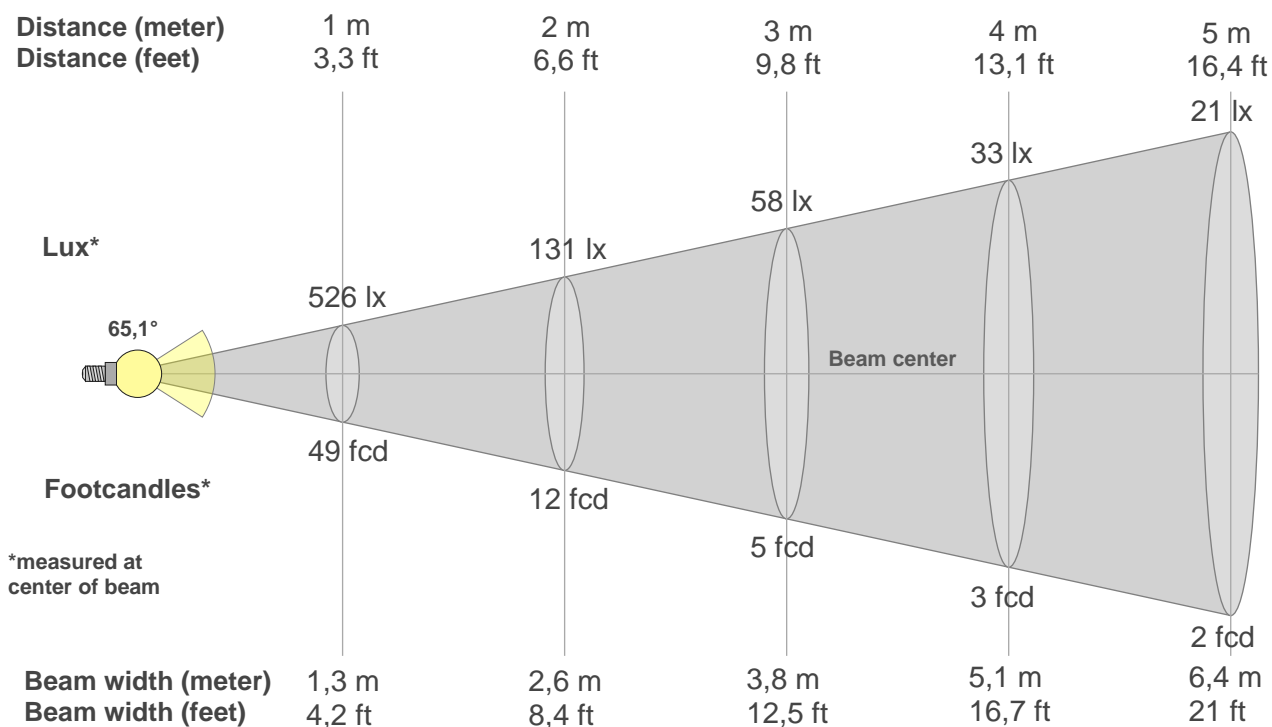

Light efficiency:

Light quality:

Color temperature:

Output: 702 lm

Peak: 530 cd

Power: 7,1 W

PF: 1,0

Product name:

LED-Spot 24V, MR16, 7W, 2200K/5700K, CRI90

Item number:

E10134

Description:

Spectra **65,1°**

Dominante Wellenlänge: 638 und 454

**TM-30: 92,2**

**CRI: 93,4 (R1-R8)**

Light efficiency:

Light quality:

Color temperature:

Output: 851 lm

Peak: 391 cd

Power: 7,0 W

PF: 1,0

Product name:

LED-Spot 24V, MR16, 7W, 2200K/5700K, CRI90

Item number:

E10134

Description:

Spectra **91,9°**

Dominante Wellenlänge: 456 und 555

**TM-30: 88,6**

**CRI: 93,7 (R1-R8)**