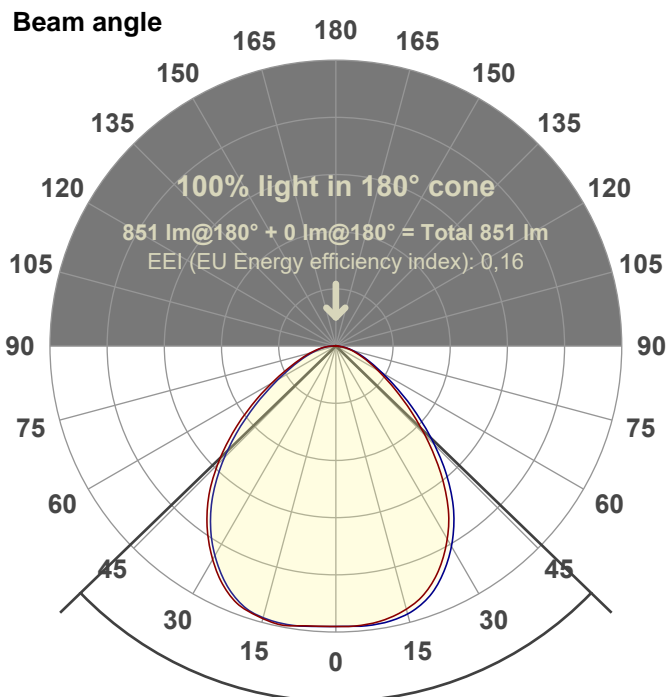

Light efficiency:

Light quality:

Color temperature:

Output: 702 lm

Peak: 530 cd

Power: 7,1 W

PF: 1,0

Product name:

LED-Spot 24V, MR16, 7W, 2200K/5700K, CRI90

Item number:

E10134

Description:

Spectra **65,1°**

Dominante Wellenlänge: 638 und 454

**TM-30: 92,2**

**CRI: 93,4 (R1-R8)**

Light efficiency:

Light quality:

Color temperature:

Output: 851 lm

Peak: 391 cd

Power: 7,0 W

PF: 1,0

Product name:

LED-Spot 24V, MR16, 7W, 2200K/5700K, CRI90

Item number:

E10134

Description:

Spectra **91,9°**

Dominante Wellenlänge: 456 und 555

**TM-30: 88,6**

**CRI: 93,7 (R1-R8)**