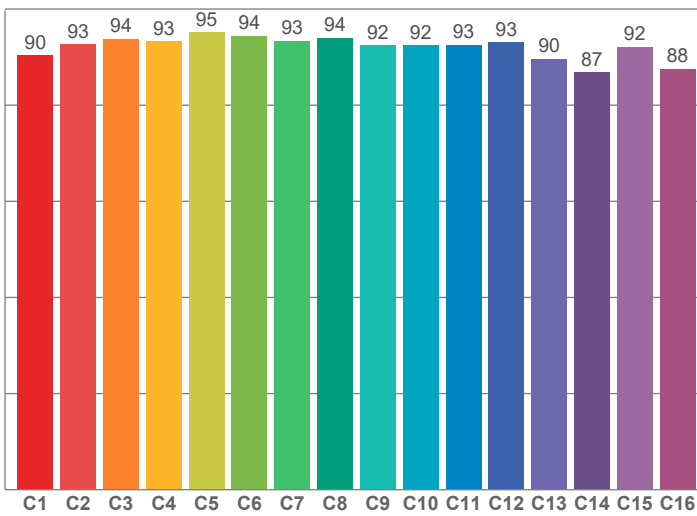

Light efficiency:

Light quality:

Color temperature:

Output: 702 lm

Peak: 530 cd

Power: 7,1 W

PF: 1,0

Product name:

LED-Spot 24V, MR16, 7W, 2200K/5700K, CRI90

Item number:

E10134

Description:

Spectra **65,1°**

Dominante Wellenlänge: 638 und 454

**TM-30: 92,2**

**CRI: 93,4 (R1-R8)**

Light efficiency:

Light quality:

Color temperature:

Output: 851 lm

Peak: 391 cd

Power: 7,0 W

PF: 1,0

Product name:

LED-Spot 24V, MR16, 7W, 2200K/5700K, CRI90

Item number:

E10134

Description:

Spectra **91,9°**

Dominante Wellenlänge: 456 und 555

**TM-30: 88,6**

**CRI: 93,7 (R1-R8)**