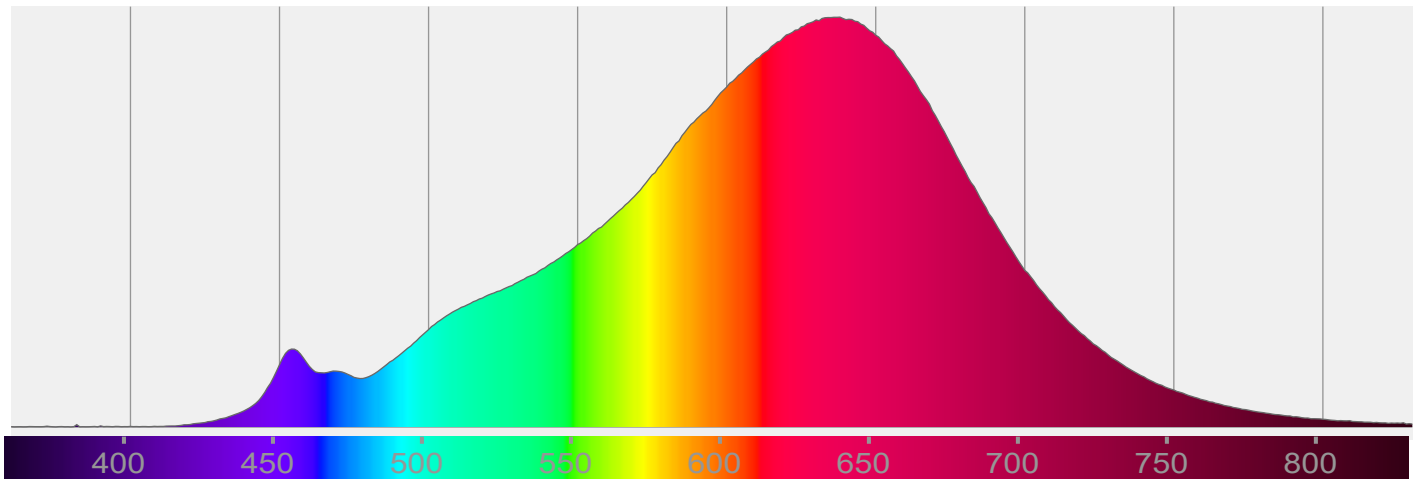

Light efficiency:

Light quality:

Color temperature:

Output: 702 lm

Peak: 530 cd

Power: 7,1 W

PF: 1,0

Product name:

LED-Spot 24V, MR16, 7W, 2200K/5700K, CRI90

Item number:

E10134

Description:

Spectra **65,1°**

Dominante Wellenlänge: 638 und 454

**TM-30: 92,2**

**CRI: 93,4 (R1-R8)**

Light efficiency:

Light quality:

Color temperature:

Output: 851 lm

Peak: 391 cd

Power: 7,0 W

PF: 1,0

Product name:

LED-Spot 24V, MR16, 7W, 2200K/5700K, CRI90

Item number:

E10134

Description:

Spectra **91,9°**

Dominante Wellenlänge: 456 und 555

**TM-30: 88,6**

**CRI: 93,7 (R1-R8)**