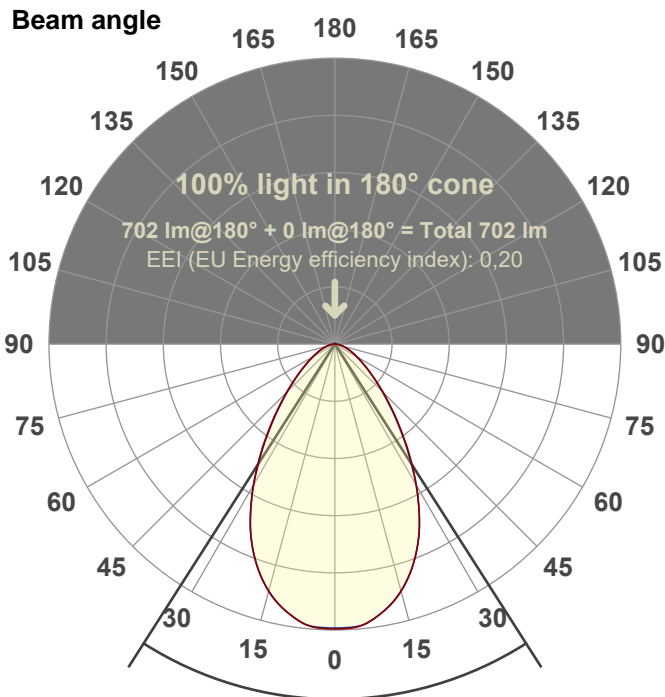

Light efficiency:

Light quality:

Color temperature:

Output: 702 lm

Peak: 530 cd

Power: 7,1 W

PF: 1,0

Product name:

LED-Spot 24V, MR16, 7W, 2200K/5700K, CRI90

Item number:

E10134

Description:

Spectra **65,1°**

Dominante Wellenlänge: 638 und 454

**TM-30: 92,2**

**CRI: 93,4 (R1-R8)**

Light efficiency:

Light quality:

Color temperature:

Output: 851 lm

Peak: 391 cd

Power: 7,0 W

PF: 1,0

Product name:

LED-Spot 24V, MR16, 7W, 2200K/5700K, CRI90

Item number:

E10134

Description:

Spectra **91,9°**

Dominante Wellenlänge: 456 und 555

**TM-30: 88,6**

**CRI: 93,7 (R1-R8)**