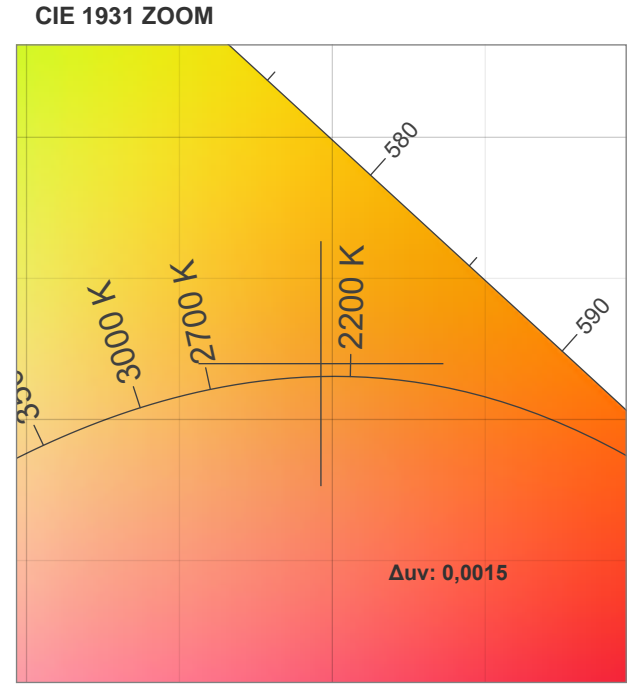

Light efficiency:

Light quality:

Color temperature:

Output: 702 lm

Peak: 530 cd

Power: 7,1 W

PF: 1,0

Product name:

LED-Spot 24V, MR16, 7W, 2200K/5700K, CRI90

Item number:

E10134

Description:

Spectra **65,1°**

Dominante Wellenlänge: 638 und 454

**TM-30: 92,2**

**CRI: 93,4 (R1-R8)**

Light efficiency:

Light quality:

Color temperature:

Output: 851 lm

Peak: 391 cd

Power: 7,0 W

PF: 1,0

Product name:

LED-Spot 24V, MR16, 7W, 2200K/5700K, CRI90

Item number:

E10134

Description:

Spectra **91,9°**

Dominante Wellenlänge: 456 und 555

**TM-30: 88,6**

**CRI: 93,7 (R1-R8)**