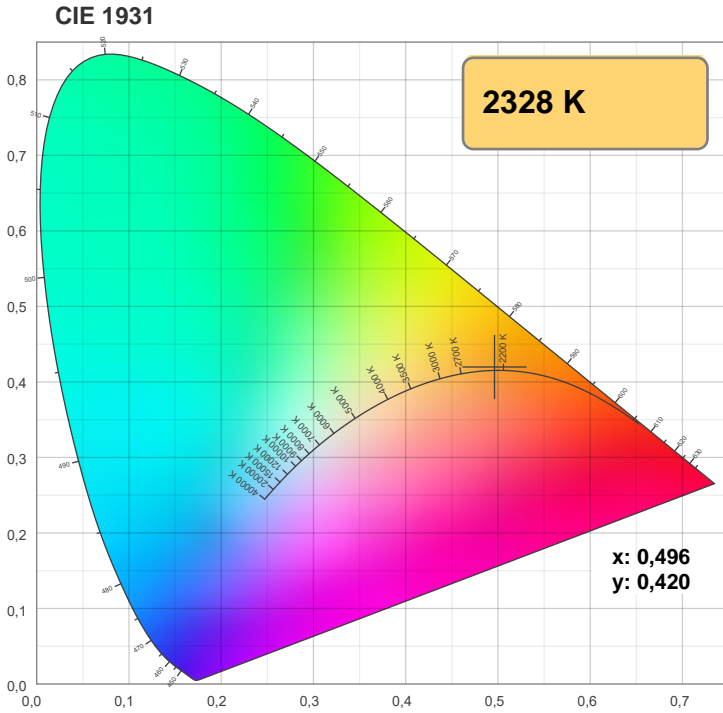

Light efficiency:

Light quality:

Color temperature:

Output: 702 lm

Peak: 530 cd

Power: 7,1 W

PF: 1,0

Product name:

LED-Spot 24V, MR16, 7W, 2200K/5700K, CRI90

Item number:

E10134

Description:

Spectra **65,1°**

Dominante Wellenlänge: 638 und 454

**TM-30: 92,2**

**CRI: 93,4 (R1-R8)**

Light efficiency:

Light quality:

Color temperature:

Output: 851 lm

Peak: 391 cd

Power: 7,0 W

PF: 1,0

Product name:

LED-Spot 24V, MR16, 7W, 2200K/5700K, CRI90

Item number:

E10134

Description:

Spectra **91,9°**

Dominante Wellenlänge: 456 und 555

**TM-30: 88,6**

**CRI: 93,7 (R1-R8)**