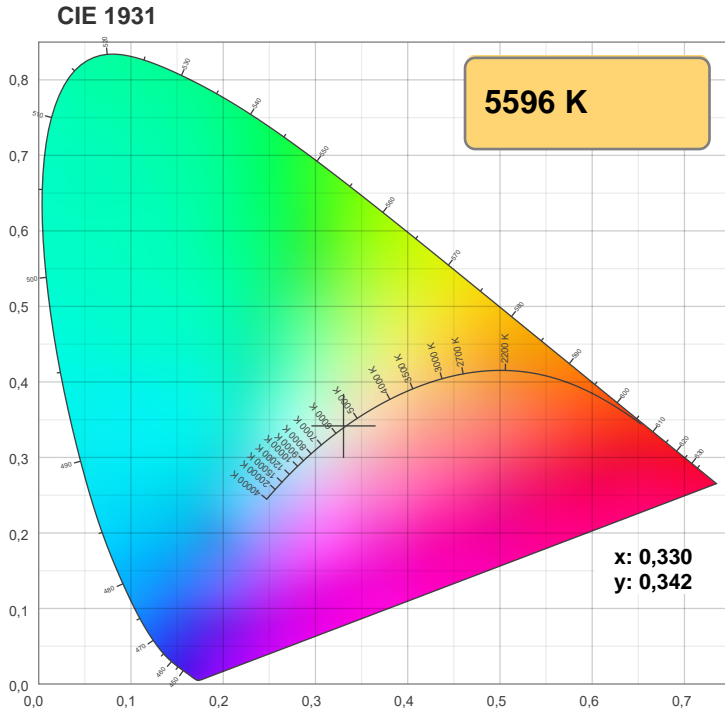

Light efficiency:

Light quality:

Color temperature:

Output: 702 lm

Peak: 530 cd

Power: 7,1 W

PF: 1,0

Product name:

LED-Spot 24V, MR16, 7W, 2200K/5700K, CRI90

Item number:

E10134

Description:

Spectra **65,1°**

Dominante Wellenlänge: 638 und 454

**TM-30: 92,2**

**CRI: 93,4 (R1-R8)**

Light efficiency:

Light quality:

Color temperature:

Output: 851 lm

Peak: 391 cd

Power: 7,0 W

PF: 1,0

Product name:

LED-Spot 24V, MR16, 7W, 2200K/5700K, CRI90

Item number:

E10134

Description:

Spectra **91,9°**

Dominante Wellenlänge: 456 und 555

**TM-30: 88,6**

**CRI: 93,7 (R1-R8)**