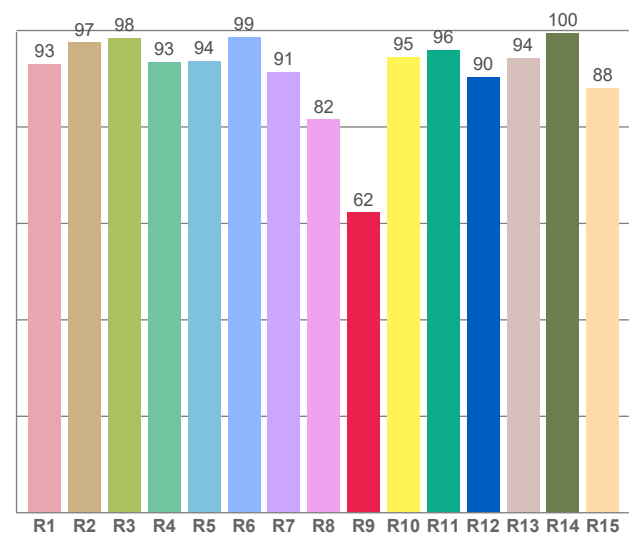

Light efficiency:

Light quality:

Color temperature:

Output: 702 lm

Peak: 530 cd

Power: 7,1 W

PF: 1,0

Product name:

LED-Spot 24V, MR16, 7W, 2200K/5700K, CRI90

Item number:

E10134

Description:

Spectra **65,1°**

Dominante Wellenlänge: 638 und 454

**TM-30: 92,2**

**CRI: 93,4 (R1-R8)**

Light efficiency:

Light quality:

Color temperature:

Output: 851 lm

Peak: 391 cd

Power: 7,0 W

PF: 1,0

Product name:

LED-Spot 24V, MR16, 7W, 2200K/5700K, CRI90

Item number:

E10134

Description:

Spectra **91,9°**

Dominante Wellenlänge: 456 und 555

**TM-30: 88,6**

**CRI: 93,7 (R1-R8)**