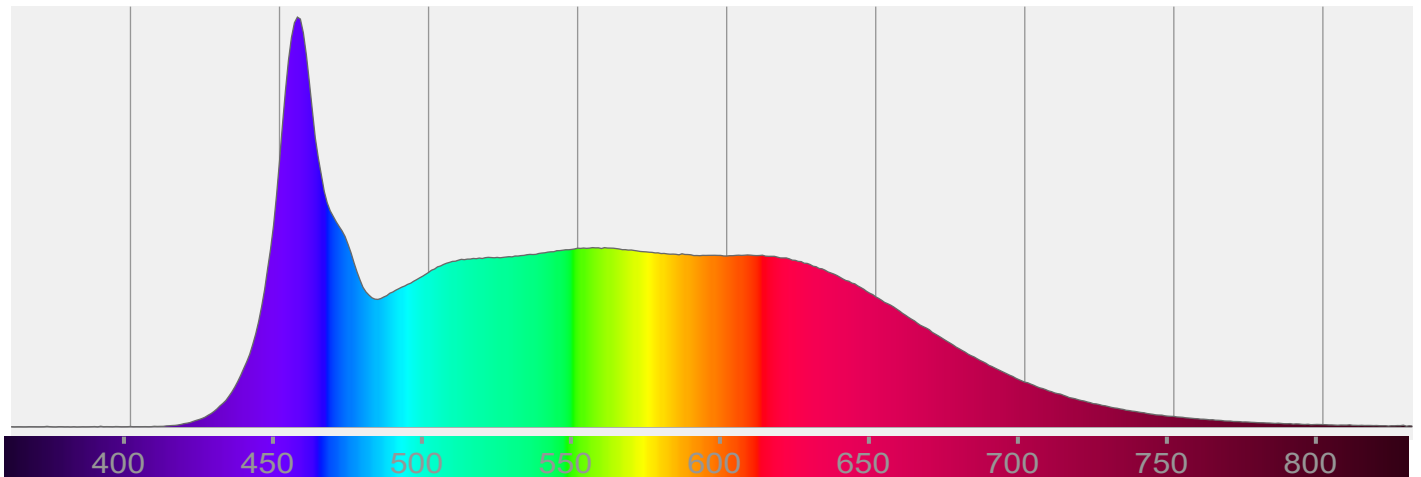

Light efficiency:

Light quality:

Color temperature:

Output: 702 lm

Peak: 530 cd

Power: 7,1 W

PF: 1,0

Product name:

LED-Spot 24V, MR16, 7W, 2200K/5700K, CRI90

Item number:

E10134

Description:

Spectra **65,1°**

Dominante Wellenlänge: 638 und 454

**TM-30: 92,2**

**CRI: 93,4 (R1-R8)**

Light efficiency:

Light quality:

Color temperature:

Output: 851 lm

Peak: 391 cd

Power: 7,0 W

PF: 1,0

Product name:

LED-Spot 24V, MR16, 7W, 2200K/5700K, CRI90

Item number:

E10134

Description:

Spectra **91,9°**

Dominante Wellenlänge: 456 und 555

**TM-30: 88,6**

**CRI: 93,7 (R1-R8)**