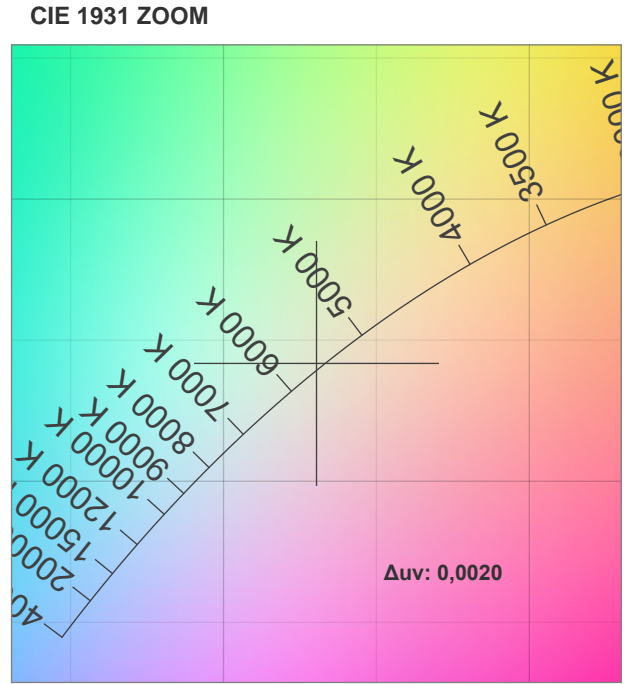

Light efficiency:

Light quality:

Color temperature:

Output: 702 lm

Peak: 530 cd

Power: 7,1 W

PF: 1,0

Product name:

LED-Spot 24V, MR16, 7W, 2200K/5700K, CRI90

Item number:

E10134

Description:

Spectra **65,1°**

Dominante Wellenlänge: 638 und 454

**TM-30: 92,2**

**CRI: 93,4 (R1-R8)**

Light efficiency:

Light quality:

Color temperature:

Output: 851 lm

Peak: 391 cd

Power: 7,0 W

PF: 1,0

Product name:

LED-Spot 24V, MR16, 7W, 2200K/5700K, CRI90

Item number:

E10134

Description:

Spectra **91,9°**

Dominante Wellenlänge: 456 und 555

**TM-30: 88,6**

**CRI: 93,7 (R1-R8)**