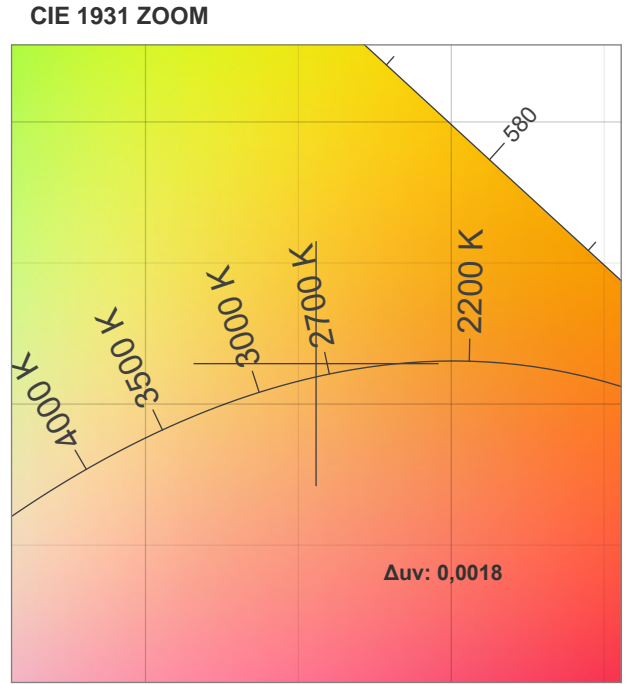

Light efficiency:

Light quality:

Color temperature:

Output: 543 lm

Peak: 408 cd

Power: 4,9 W

PF: 1,0

Product name:

LED-Spot 24V, MR16, 5W, RGBW/2700K, CRI90

Item number:

E10122

Description:

Spectra **64°**

Dominante Wellenlänge: 630 und 451

TM-30: 92,6

CRI: 92,6 (R1-R8)