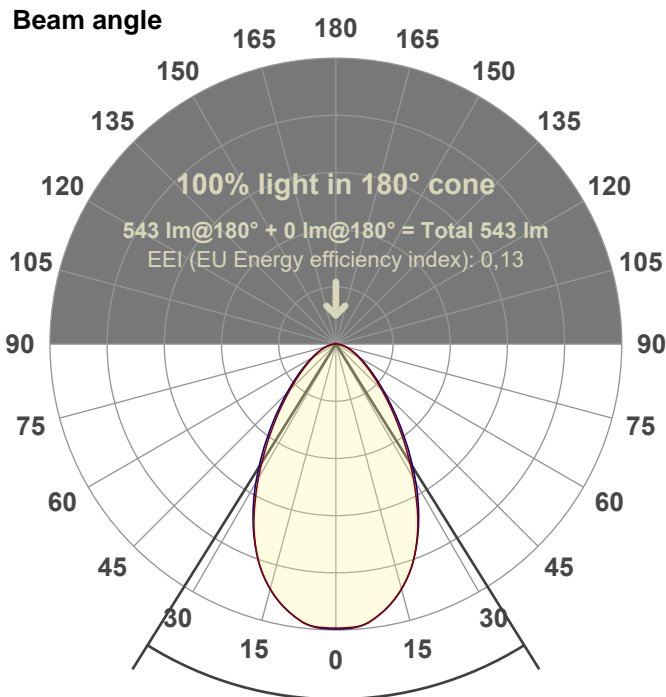

Light efficiency:

Light quality:

Color temperature:

Output: 543 lm

Peak: 408 cd

Power: 4,9 W

PF: 1,0

Product name:

LED-Spot 24V, MR16, 5W, RGBW/2700K, CRI90

Item number:

E10122

Description:

Spectra **64°**

Dominante Wellenlänge: 630 und 451

TM-30: 92,6

CRI: 92,6 (R1-R8)