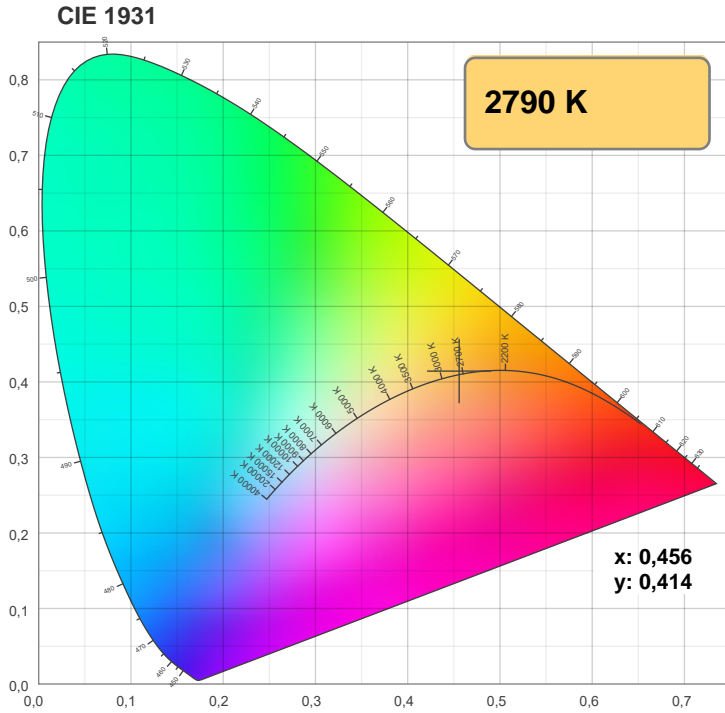

Light efficiency:

Light quality:

Color temperature:

Output: 543 lm

Peak: 408 cd

Power: 4,9 W

PF: 1,0

Product name:

LED-Spot 24V, MR16, 5W, RGBW/2700K, CRI90

Item number:

E10122

Description:

Spectra **64°**

Dominante Wellenlänge: 630 und 451

TM-30: 92,6

CRI: 92,6 (R1-R8)