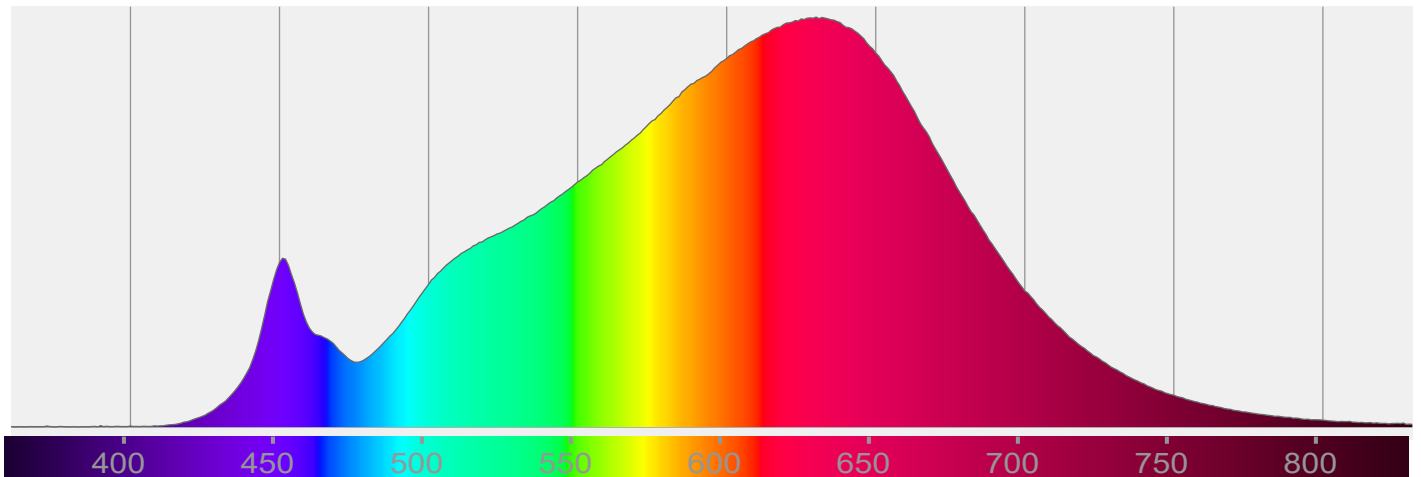

Light efficiency:

Light quality:

Color temperature:

Output: 543 lm

Peak: 408 cd

Power: 4,9 W

PF: 1,0

Product name:

LED-Spot 24V, MR16, 5W, RGBW/2700K, CRI90

Item number:

E10122

Description:

Spectra **64°**

Dominante Wellenlänge: 630 und 451

TM-30: 92,6

CRI: 92,6 (R1-R8)