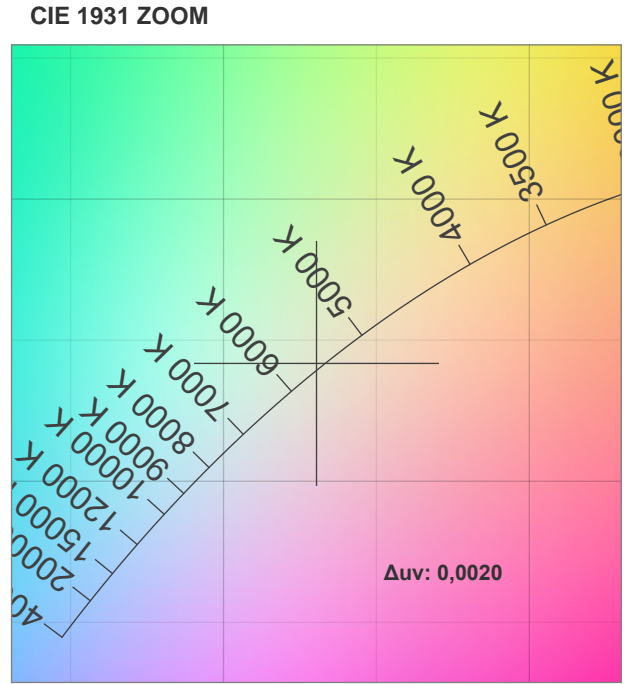

Light efficiency:

Light quality:

Color temperature:

Output: 494 lm

Peak: 373 cd

Power: 4,9 W

PF: 1,0

Product name:

LED-Spot 24V, MR16, 5W, 2200K/5700K, CRI90-ww

Item number:

E10124

Description:

Spectra **65,1°**

Dominante Wellenlänge: 638 und 454

TM-30: 92,2

CRI: 93,4 (R1-R8)

Light efficiency:

Light quality:

Color temperature:

Output: 598 lm

Peak: 275 cd

Power: 5,0 W

PF: 1,0

Product name:

LED-Spot 24V, MR16, 5W, 2200K/5700K, CR190-kw

Item number:

E10124

Description:

Spectra **91,9°**

Dominante Wellenlänge: 456 und 555

TM-30: 88,6

CRI: 93,7 (R1-R8)