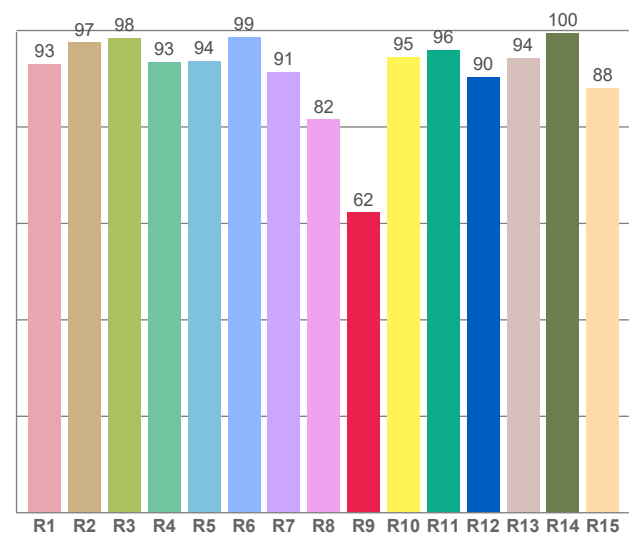

Light efficiency:

Light quality:

Color temperature:

Output: 494 lm

Peak: 373 cd

Power: 4,9 W

PF: 1,0

Product name:

LED-Spot 24V, MR16, 5W, 2200K/5700K, CRI90-ww

Item number:

E10124

Description:

Spectra **65,1°**

Dominante Wellenlänge: 638 und 454

TM-30: 92,2

CRI: 93,4 (R1-R8)

Light efficiency:

Light quality:

Color temperature:

Output: 598 lm

Peak: 275 cd

Power: 5,0 W

PF: 1,0

Product name:

LED-Spot 24V, MR16, 5W, 2200K/5700K, CR190-kw

Item number:

E10124

Description:

Spectra **91,9°**

Dominante Wellenlänge: 456 und 555

TM-30: 88,6

CRI: 93,7 (R1-R8)