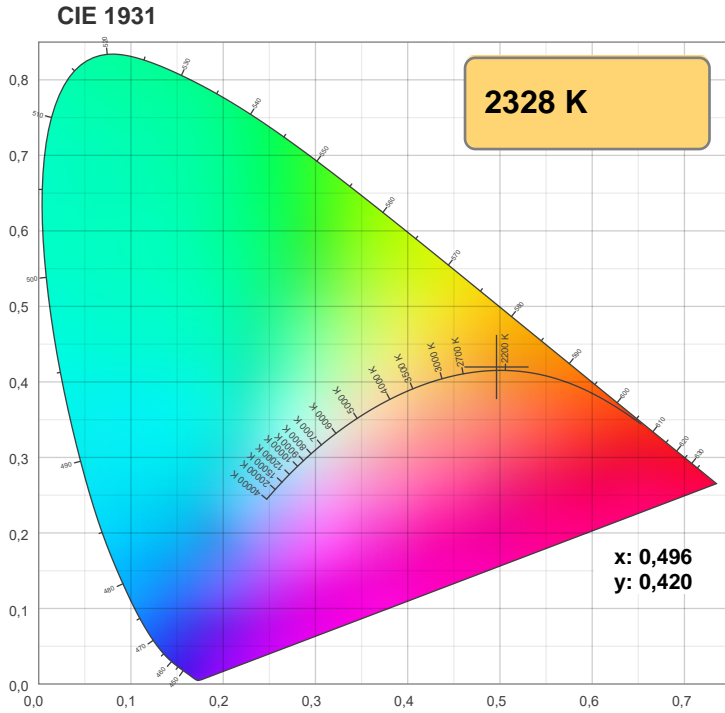

Light efficiency:

Light quality:

Color temperature:

Output: 494 lm

Peak: 373 cd

Power: 4,9 W

PF: 1,0

Product name:

LED-Spot 24V, MR16, 5W, 2200K/5700K, CRI90-ww

Item number:

E10124

Description:

Spectra **65,1°**

Dominante Wellenlänge: 638 und 454

TM-30: 92,2

CRI: 93,4 (R1-R8)

Light efficiency:

Light quality:

Color temperature:

Output: 598 lm

Peak: 275 cd

Power: 5,0 W

PF: 1,0

Product name:

LED-Spot 24V, MR16, 5W, 2200K/5700K, CR190-kw

Item number:

E10124

Description:

Spectra **91,9°**

Dominante Wellenlänge: 456 und 555

TM-30: 88,6

CRI: 93,7 (R1-R8)