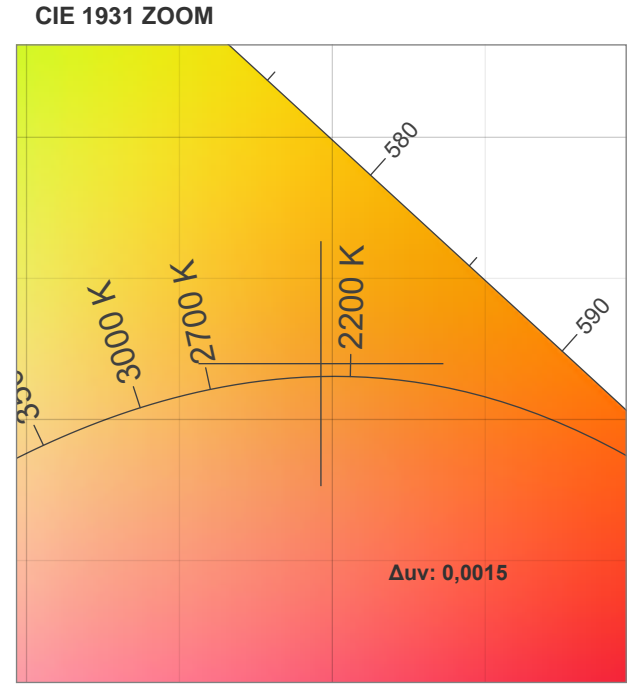

Light efficiency:

Light quality:

Color temperature:

Output: 494 lm

Peak: 373 cd

Power: 4,9 W

PF: 1,0

Product name:

LED-Spot 24V, MR16, 5W, 2200K/5700K, CRI90-ww

Item number:

E10124

Description:

Spectra **65,1°**

Dominante Wellenlänge: 638 und 454

TM-30: 92,2

CRI: 93,4 (R1-R8)

Light efficiency:

Light quality:

Color temperature:

Output: 598 lm

Peak: 275 cd

Power: 5,0 W

PF: 1,0

Product name:

LED-Spot 24V, MR16, 5W, 2200K/5700K, CR190-kw

Item number:

E10124

Description:

Spectra **91,9°**

Dominante Wellenlänge: 456 und 555

TM-30: 88,6

CRI: 93,7 (R1-R8)