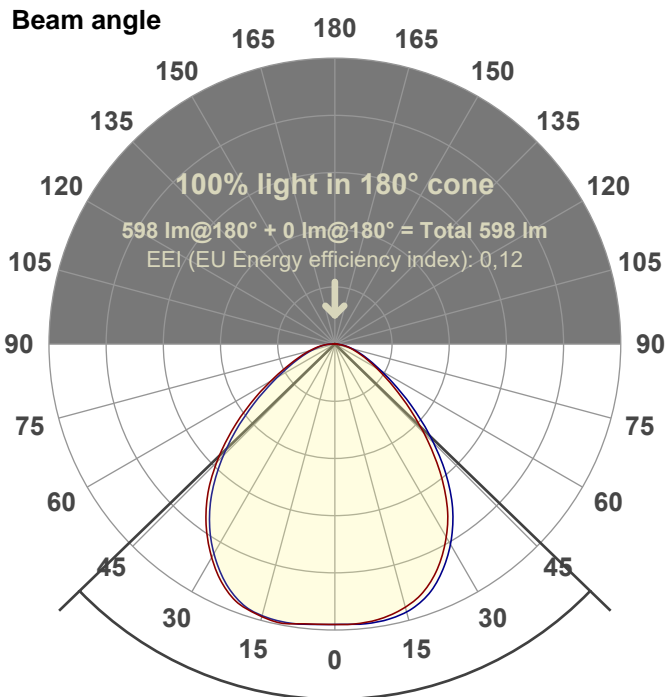

Light efficiency:

Light quality:

Color temperature:

Output: 494 lm

Peak: 373 cd

Power: 4,9 W

PF: 1,0

Product name:

LED-Spot 24V, MR16, 5W, 2200K/5700K, CRI90-ww

Item number:

E10124

Description:

Spectra **65,1°**

Dominante Wellenlänge: 638 und 454

TM-30: 92,2

CRI: 93,4 (R1-R8)

Light efficiency:

Light quality:

Color temperature:

Output: 598 lm

Peak: 275 cd

Power: 5,0 W

PF: 1,0

Product name:

LED-Spot 24V, MR16, 5W, 2200K/5700K, CR190-kw

Item number:

E10124

Description:

Spectra **91,9°**

Dominante Wellenlänge: 456 und 555

TM-30: 88,6

CRI: 93,7 (R1-R8)