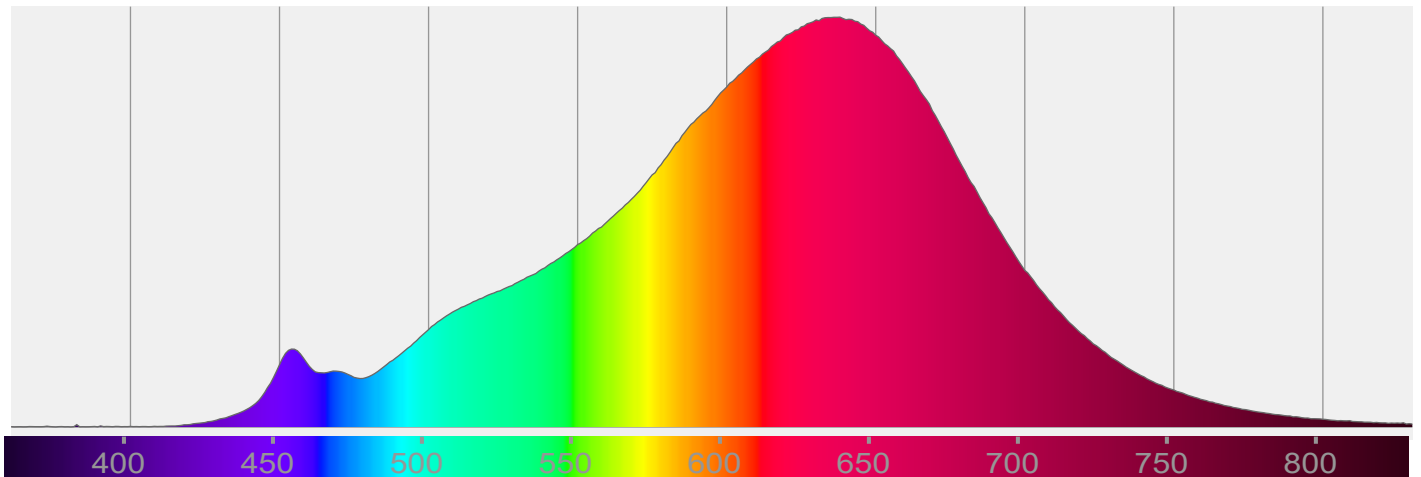

Light efficiency:

Light quality:

Color temperature:

Output: 494 lm

Peak: 373 cd

Power: 4,9 W

PF: 1,0

Product name:

LED-Spot 24V, MR16, 5W, 2200K/5700K, CRI90-ww

Item number:

E10124

Description:

Spectra **65,1°**

Dominante Wellenlänge: 638 und 454

TM-30: 92,2

CRI: 93,4 (R1-R8)

Light efficiency:

Light quality:

Color temperature:

Output: 598 lm

Peak: 275 cd

Power: 5,0 W

PF: 1,0

Product name:

LED-Spot 24V, MR16, 5W, 2200K/5700K, CR190-kw

Item number:

E10124

Description:

Spectra **91,9°**

Dominante Wellenlänge: 456 und 555

TM-30: 88,6

CRI: 93,7 (R1-R8)