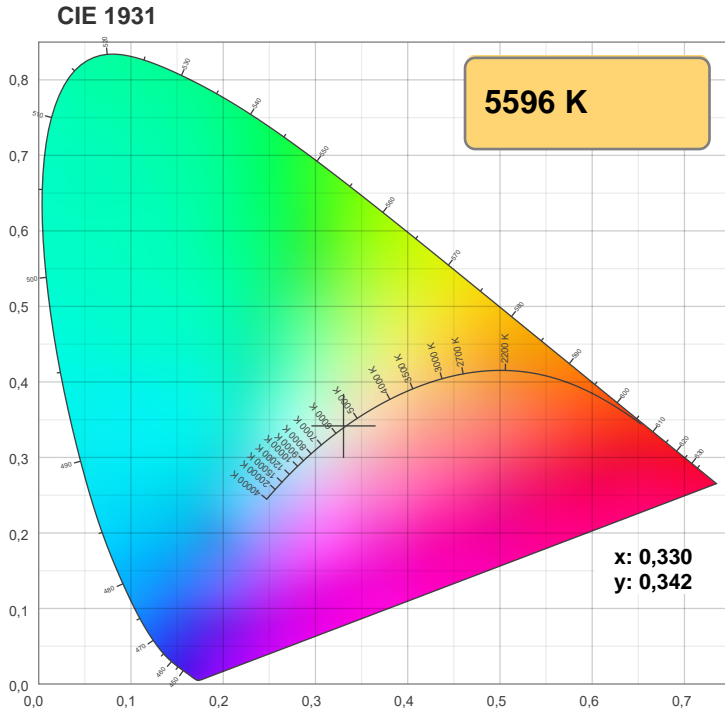

Light efficiency:

Light quality:

Color temperature:

Output: 494 lm

Peak: 373 cd

Power: 4,9 W

PF: 1,0

Product name:

LED-Spot 24V, MR16, 5W, 2200K/5700K, CRI90-ww

Item number:

E10124

Description:

Spectra **65,1°**

Dominante Wellenlänge: 638 und 454

TM-30: 92,2

CRI: 93,4 (R1-R8)

Light efficiency:

Light quality:

Color temperature:

Output: 598 lm

Peak: 275 cd

Power: 5,0 W

PF: 1,0

Product name:

LED-Spot 24V, MR16, 5W, 2200K/5700K, CR190-kw

Item number:

E10124

Description:

Spectra **91,9°**

Dominante Wellenlänge: 456 und 555

TM-30: 88,6

CRI: 93,7 (R1-R8)