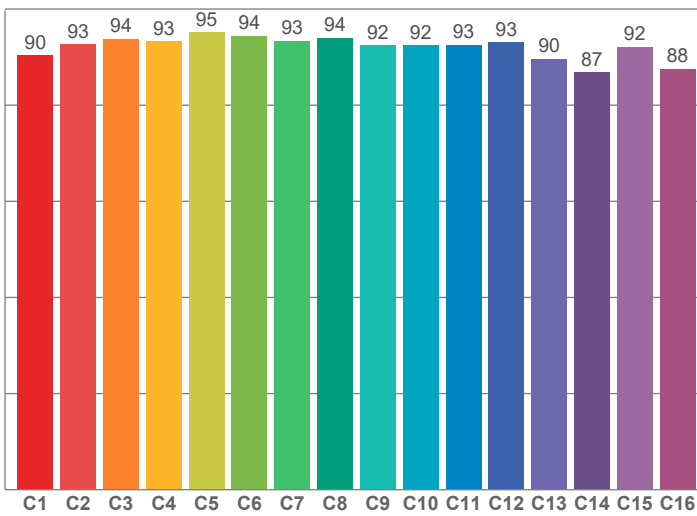

Light efficiency:

Light quality:

Color temperature:

Output: 494 lm

Peak: 373 cd

Power: 4,9 W

PF: 1,0

Product name:

LED-Spot 24V, MR16, 5W, 2200K/5700K, CRI90-ww

Item number:

E10124

Description:

Spectra **65,1°**

Dominante Wellenlänge: 638 und 454

TM-30: 92,2

CRI: 93,4 (R1-R8)

Light efficiency:

Light quality:

Color temperature:

Output: 598 lm

Peak: 275 cd

Power: 5,0 W

PF: 1,0

Product name:

LED-Spot 24V, MR16, 5W, 2200K/5700K, CR190-kw

Item number:

E10124

Description:

Spectra **91,9°**

Dominante Wellenlänge: 456 und 555

TM-30: 88,6

CRI: 93,7 (R1-R8)