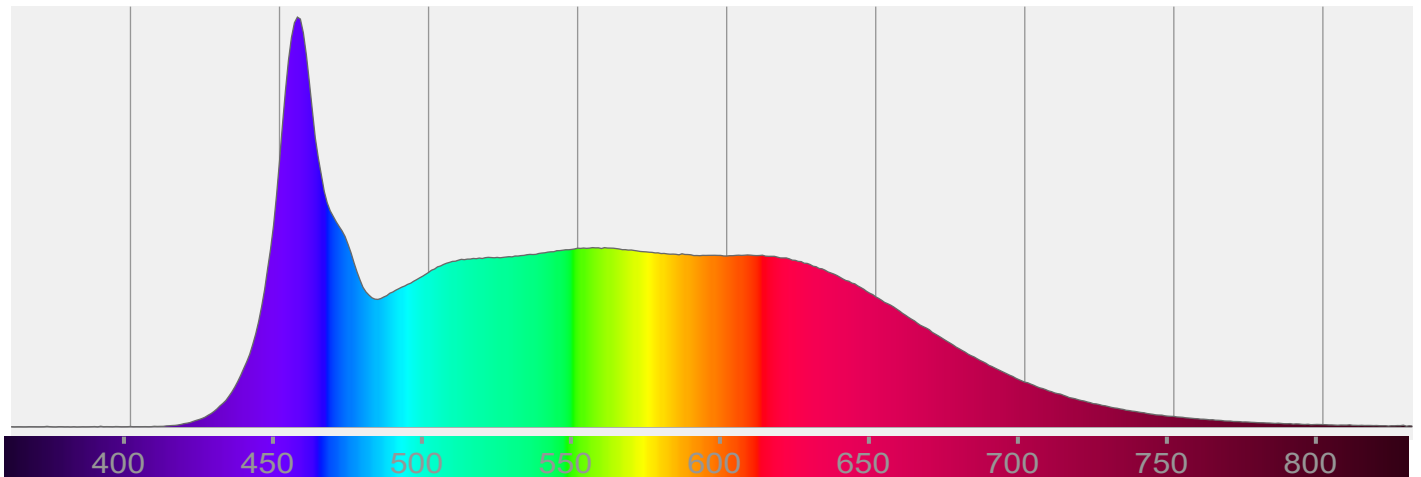

Light efficiency:

Light quality:

Color temperature:

Output: 494 lm

Peak: 373 cd

Power: 4,9 W

PF: 1,0

Product name:

LED-Spot 24V, MR16, 5W, 2200K/5700K, CRI90-ww

Item number:

E10124

Description:

Spectra **65,1°**

Dominante Wellenlänge: 638 und 454

TM-30: 92,2

CRI: 93,4 (R1-R8)

Light efficiency:

Light quality:

Color temperature:

Output: 598 lm

Peak: 275 cd

Power: 5,0 W

PF: 1,0

Product name:

LED-Spot 24V, MR16, 5W, 2200K/5700K, CR190-kw

Item number:

E10124

Description:

Spectra **91,9°**

Dominante Wellenlänge: 456 und 555

TM-30: 88,6

CRI: 93,7 (R1-R8)