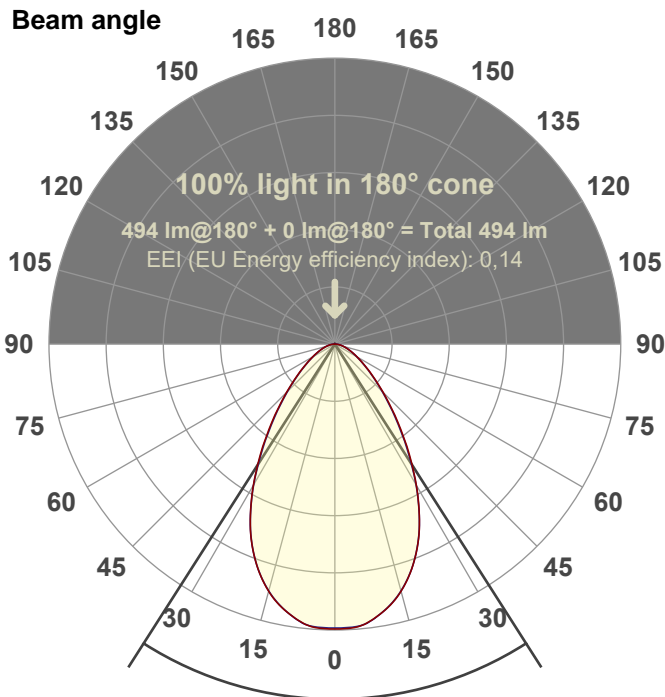

Light efficiency:

Light quality:

Color temperature:

Output: 494 lm

Peak: 373 cd

Power: 4,9 W

PF: 1,0

Product name:

LED-Spot 24V, MR16, 5W, 2200K/5700K, CRI90-ww

Item number:

E10124

Description:

Spectra **65,1°**

Dominante Wellenlänge: 638 und 454

TM-30: 92,2

CRI: 93,4 (R1-R8)

Light efficiency:

Light quality:

Color temperature:

Output: 598 lm

Peak: 275 cd

Power: 5,0 W

PF: 1,0

Product name:

LED-Spot 24V, MR16, 5W, 2200K/5700K, CR190-kw

Item number:

E10124

Description:

Spectra **91,9°**

Dominante Wellenlänge: 456 und 555

TM-30: 88,6

CRI: 93,7 (R1-R8)