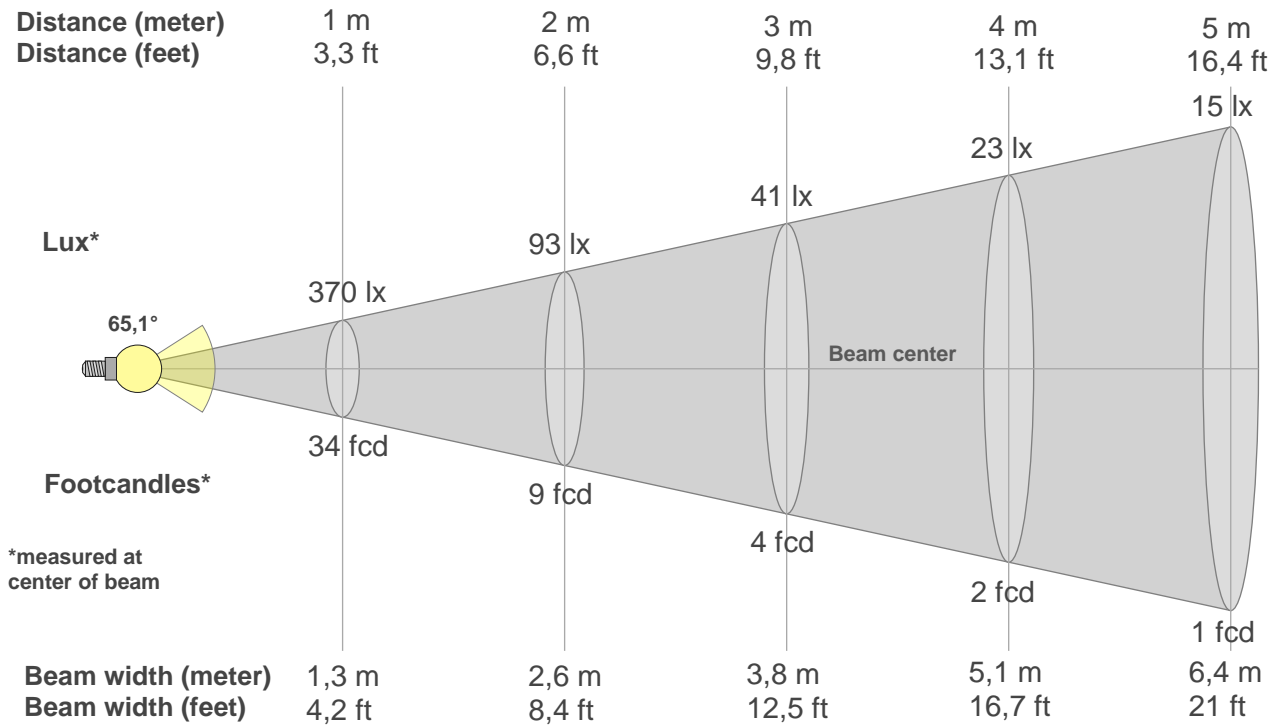

Light efficiency:

Light quality:

Color temperature:

Output: 494 lm

Peak: 373 cd

Power: 4,9 W

PF: 1,0

Product name:

LED-Spot 24V, MR16, 5W, 2200K/5700K, CRI90-ww

Item number:

E10124

Description:

Spectra **65,1°**

Dominante Wellenlänge: 638 und 454

TM-30: 92,2

CRI: 93,4 (R1-R8)

Light efficiency:

Light quality:

Color temperature:

Output: 598 lm

Peak: 275 cd

Power: 5,0 W

PF: 1,0

Product name:

LED-Spot 24V, MR16, 5W, 2200K/5700K, CR190-kw

Item number:

E10124

Description:

Spectra **91,9°**

Dominante Wellenlänge: 456 und 555

TM-30: 88,6

CRI: 93,7 (R1-R8)