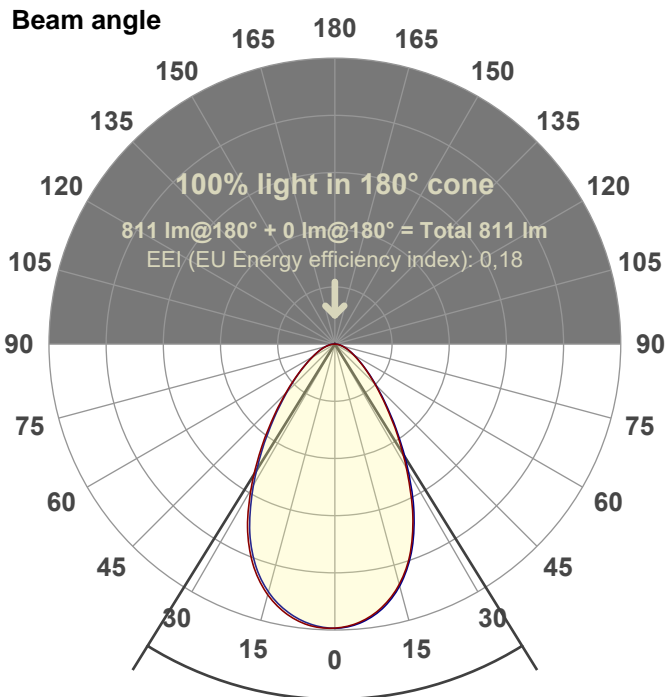

Light efficiency:

Light quality:

Color temperature:

Output: 811 lm
Peak: 622 cd
Power: 7,1 W
PF: 1,0

Product name:
LED-Spot 24V, MR16, 7W, 3000K, CRI90
Item number:
E10131
Description:

Spectra **63,6°**

Dominante Wellenlänge: 627 und 453

TM-30: 91,3

CRI: 93,1 (R1-R8)