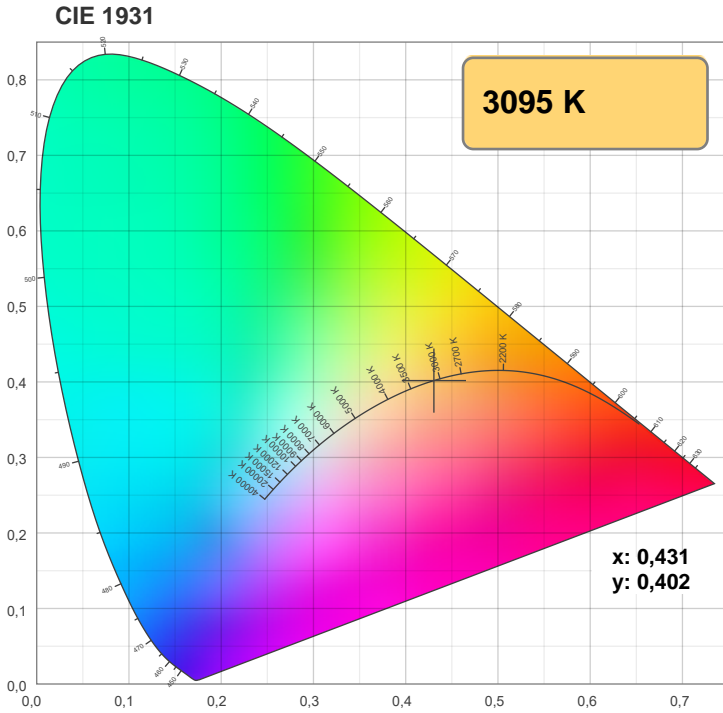

Light efficiency:

Light quality:

Color temperature:

Output: 811 lm
Peak: 622 cd
Power: 7,1 W
PF: 1,0

Product name:
LED-Spot 24V, MR16, 7W, 3000K, CRI90
Item number:
E10131
Description:

Spectra **63,6°**

Dominante Wellenlänge: 627 und 453

TM-30: 91,3

CRI: 93,1 (R1-R8)