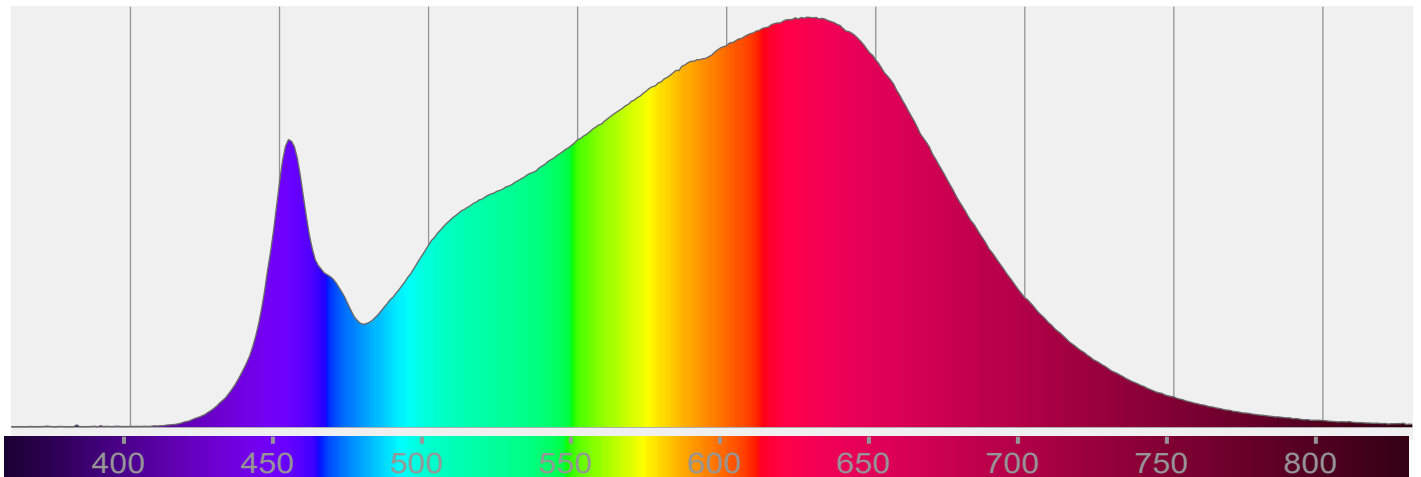

Light efficiency:

Light quality:

Color temperature:

Output: 811 lm
Peak: 622 cd
Power: 7,1 W
PF: 1,0

Product name:
LED-Spot 24V, MR16, 7W, 3000K, CRI90
Item number:
E10131
Description:

Spectra **63,6°**

Dominante Wellenlänge: 627 und 453

TM-30: 91,3

CRI: 93,1 (R1-R8)