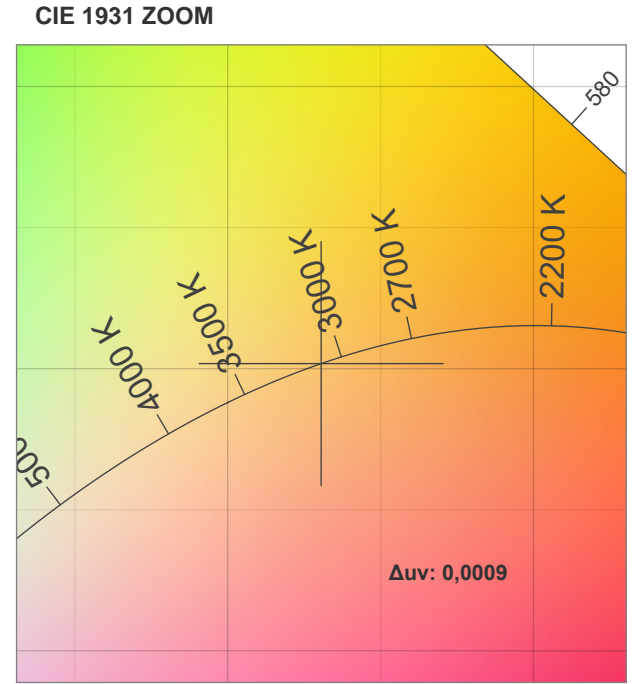

Light efficiency:

Light quality:

Color temperature:

Output: 811 lm
Peak: 622 cd
Power: 7,1 W
PF: 1,0

Product name:
LED-Spot 24V, MR16, 7W, 3000K, CRI90
Item number:
E10131
Description:

Spectra **63,6°**

Dominante Wellenlänge: 627 und 453

TM-30: 91,3

CRI: 93,1 (R1-R8)