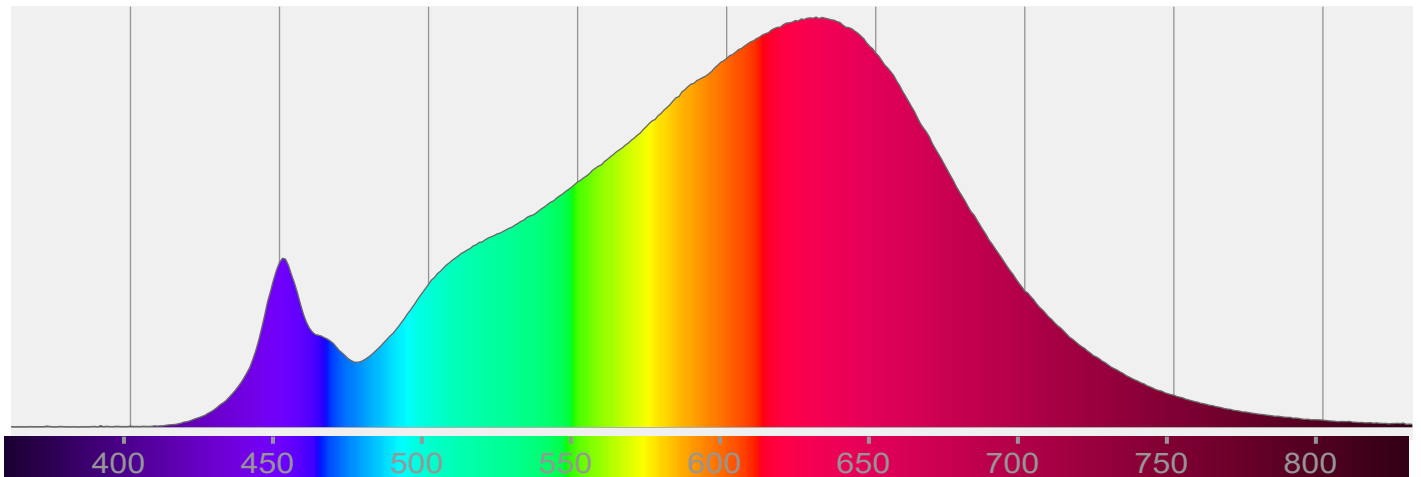

Light efficiency:

Light quality:

Color temperature:

Output: 543 lm

Peak: 408 cd

Power: 4,9 W

PF: 1,0

2700K

Product name:

LED-Spot 24V, MR16, 5W, 2700K, CRI90

Item number:

E10120

Description:

Spectra **64°**

Dominante Wellenlänge: 630 und 451

TM-30: 92,6

CRI: 92,6 (R1-R8)