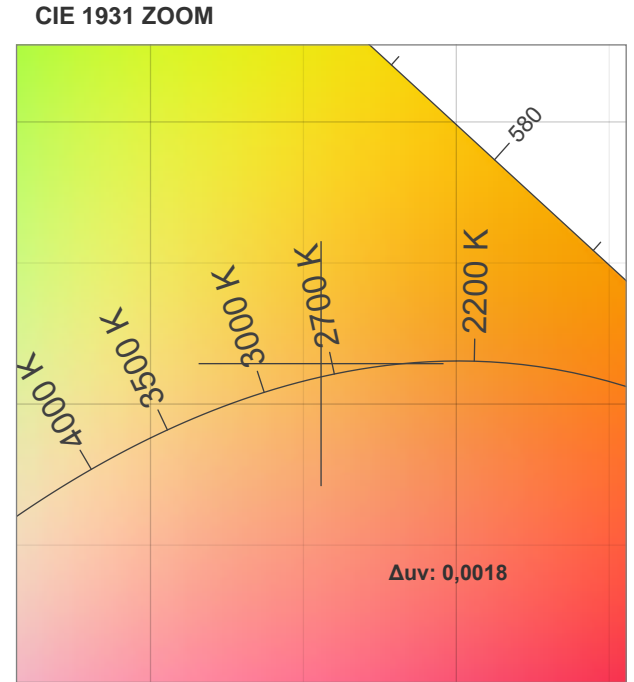

Light efficiency:

Light quality:

Color temperature:

Output: 543 lm

Peak: 408 cd

Power: 4,9 W

PF: 1,0

2700K

Product name:

LED-Spot 24V, MR16, 5W, 2700K, CRI90

Item number:

E10120

Description:

Spectra **64°**

Dominante Wellenlänge: 630 und 451

TM-30: 92,6

CRI: 92,6 (R1-R8)