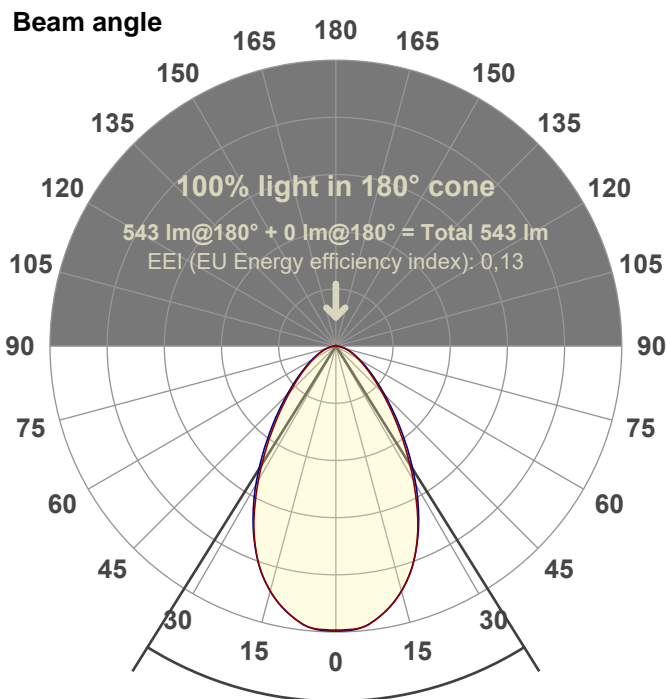

Light efficiency:

Light quality:

Color temperature:

Output: 543 lm

Peak: 408 cd

Power: 4,9 W

PF: 1,0

2700K

Product name:

LED-Spot 24V, MR16, 5W, 2700K, CRI90

Item number:

E10120

Description:

Spectra **64°**

Dominante Wellenlänge: 630 und 451

TM-30: 92,6