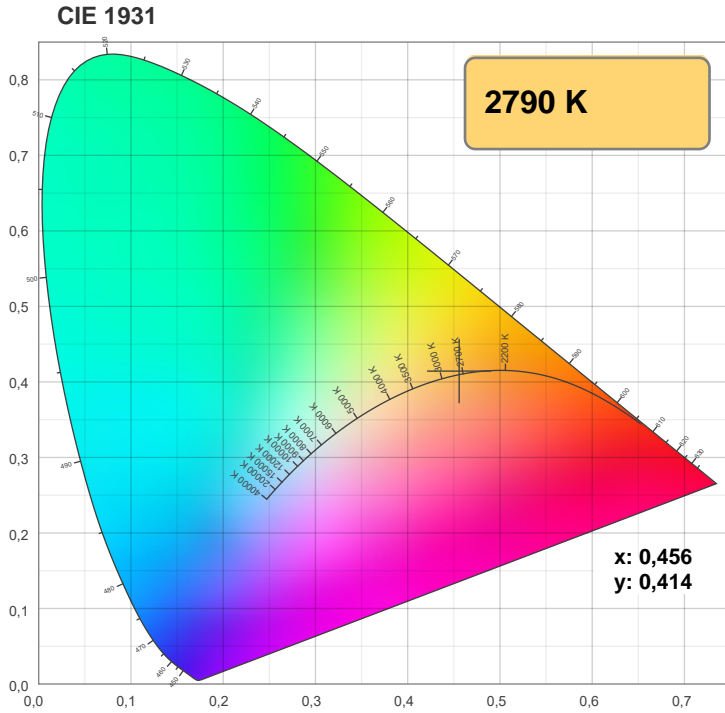

Light efficiency:

Light quality:

Color temperature:

Output: 543 lm

Peak: 408 cd

Power: 4,9 W

PF: 1,0

2700K

Product name:

LED-Spot 24V, MR16, 5W, 2700K, CRI90

Item number:

E10120

Description:

Spectra **64°**

Dominante Wellenlänge: 630 und 451

TM-30: 92,6

CRI: 92,6 (R1-R8)