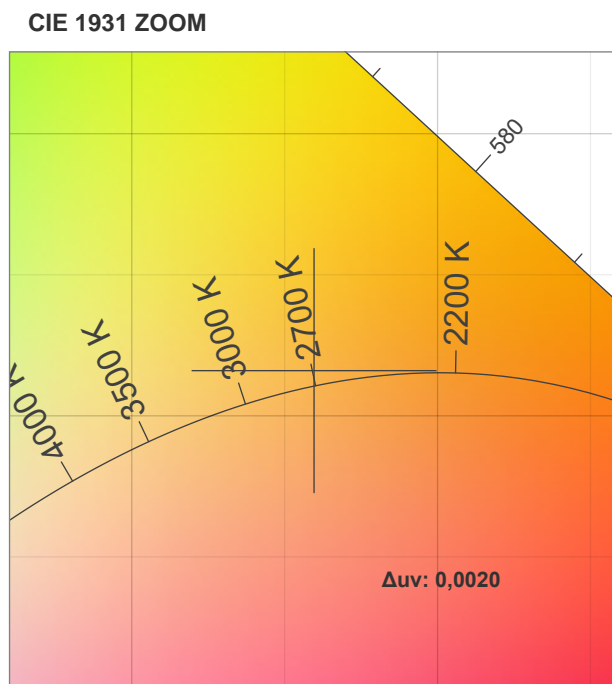

Light efficiency:

Light quality:

Color temperature:

Output: 1193 lm

Peak: 290 cd

Power: 13,2 W

PF: 1,0

Product name:

**Cut Anywhere COB LED-Stripe  
24V, 13W, 2700K, CRI90, 528LED,  
IP20, 8mm**

Item number:

**E10087**

Description:

**Cut Anywhere COB LED-Streifen  
24V  
Problemlos überall und passgenau  
teilbar  
13W, warmweiß 2700K**

Spectra **152,2°**

Dominante Wellenlänge: 616 und 452

TM-30: 89,7

CRI: 91,5 (R1-R8)