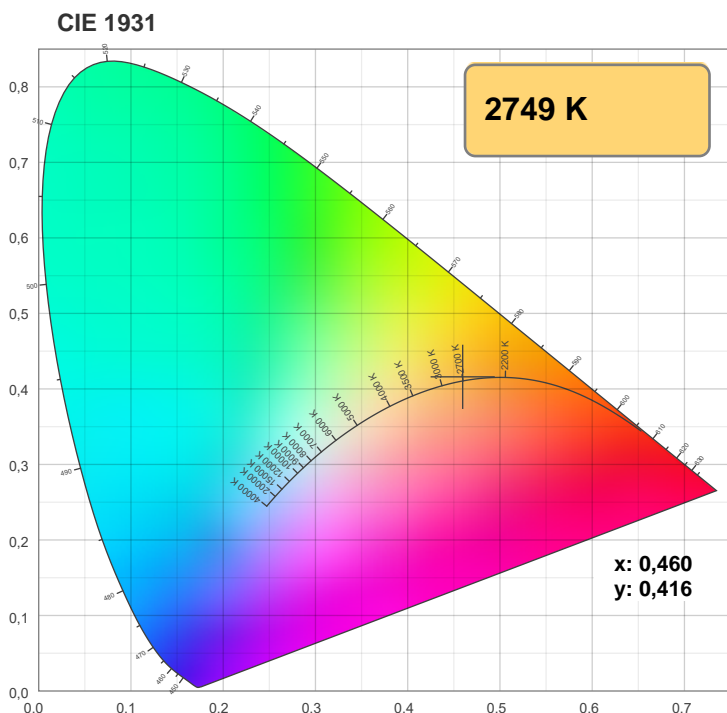

Light efficiency:

Light quality:

Color temperature:

Output: 1193 lm

Peak: 290 cd

Power: 13,2 W

PF: 1,0

Product name:

**Cut Anywhere COB LED-Stripe  
24V, 13W, 2700K, CRI90, 528LED,  
IP20, 8mm**

Item number:

**E10087**

Description:

**Cut Anywhere COB LED-Streifen  
24V  
Problemlos überall und passgenau  
teilbar  
13W, warmweiß 2700K**

Spectra **152,2°**

Dominante Wellenlänge: 616 und 452

TM-30: 89,7

CRI: 91,5 (R1-R8)