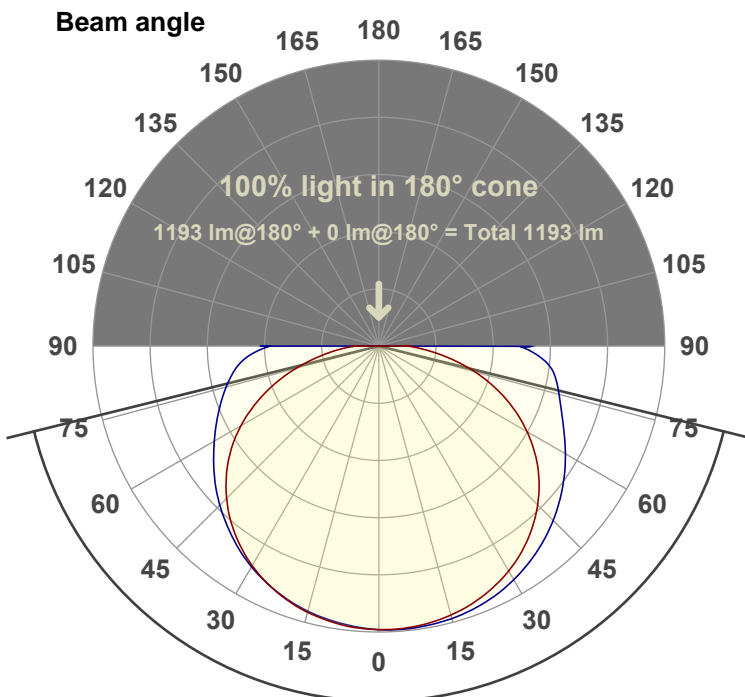

Light efficiency:

Light quality:

Color temperature:

Output: 1193 lm

Peak: 290 cd

Power: 13,2 W

PF: 1,0

Product name:

**Cut Anywhere COB LED-Stripe  
24V, 13W, 2700K, CRI90, 528LED,  
IP20, 8mm**

Item number:

**E10087**

Description:

**Cut Anywhere COB LED-Streifen  
24V  
Problemlos überall und passgenau  
teilbar  
13W, warmweiß 2700K**

Spectra **152,2°**

Dominante Wellenlänge: 616 und 452

TM-30: 89,7

CRI: 91,5 (R1-R8)