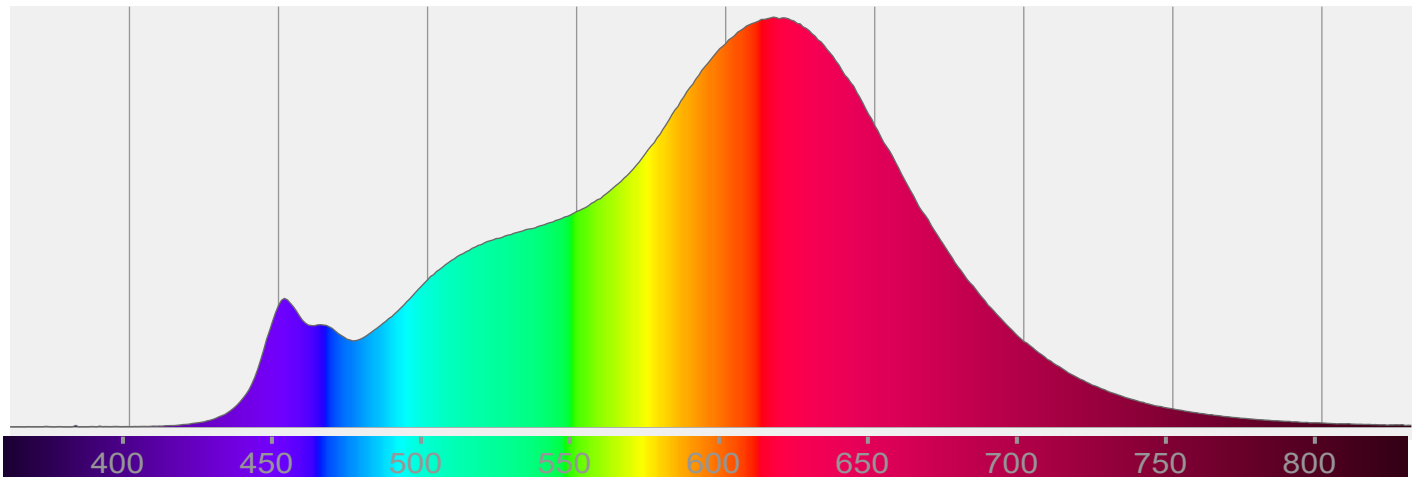

Light efficiency:

Light quality:

Color temperature:

Output: 1193 lm

Peak: 290 cd

Power: 13,2 W

PF: 1,0

Product name:

**Cut Anywhere COB LED-Stripe  
24V, 13W, 2700K, CRI90, 528LED,  
IP20, 8mm**

Item number:

**E10087**

Description:

**Cut Anywhere COB LED-Streifen  
24V  
Problemlos überall und passgenau  
teilbar  
13W, warmweiß 2700K**

Spectra **152,2°**

Dominante Wellenlänge: 616 und 452

TM-30: 89,7

CRI: 91,5 (R1-R8)