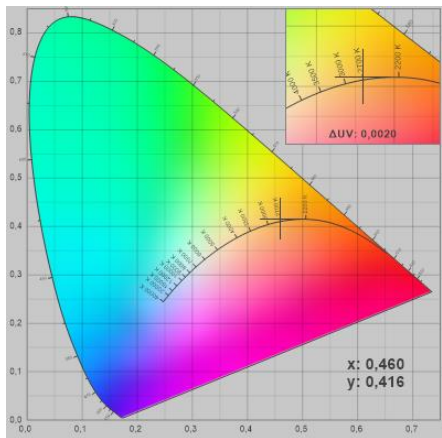

Photometrische Vermessungen:

Weiterführende Informationen

Weitere Informationen inkl. Eulum-Daten zu diesem Produkt finden Sie unter:

shop.emilum.com

EMILUM GmbH

Löwensternstraße 4
5411 Oberalm
AUSTRIA

Tel.: +43 (0) 6245 22 0 22

www.emilum.com

office@emilum.com