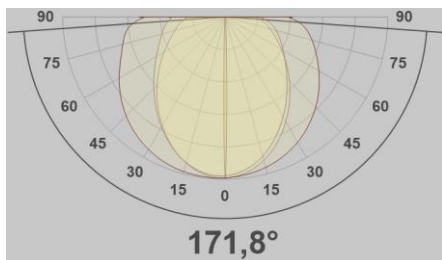

Photometrische Vermessungen:

Weiterführende Informationen

Weitere Informationen inkl. Eulum-Daten zu diesem Produkt finden Sie unter:

shop.emilum.com

EMILUM GmbH

Löwensternstraße 4
5411 Oberalm
AUSTRIA

Tel.: +43 (0) 6245 22 0 22

www.emilum.com

office@emilum.com