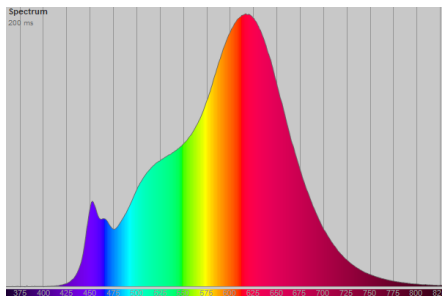

Photometrische Vermessungen:

Weiterführende Informationen

Weitere Informationen inkl. Eulum-Daten zu diesem Produkt finden Sie unter:

shop.emilum.com

EMILUM GmbH

Löwensternstraße 4
5411 Oberalm
AUSTRIA

Tel.: +43 (0) 6245 22 0 22

www.emilum.com

office@emilum.com