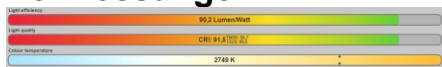

Photometrische Vermessungen:

Weiterführende Informationen

Weitere Informationen inkl. Eulum-Daten zu diesem Produkt finden Sie unter:

shop.emilum.com

EMILUM GmbH

Löwensternstraße 4
5411 Oberalm
AUSTRIA

Tel.: +43 (0) 6245 22 0 22

www.emilum.com

office@emilum.com