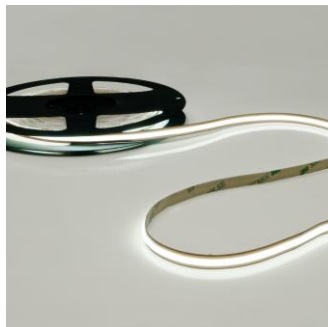

Cut Anywhere COB LED-Stripe 24V, 13W, 2700K, CRI90, 528LED, IP20, 8mm

Artikelnummer E10087

Beschreibung

COB-LED-Streifen in Warmweiß mit einer Farbtemperatur von 2700K und einem Farbwiedergabeindex >90. Dieser COB-Streifen kann an allen Positionen gekürzt werden und kann somit passgenau montiert werden!

Auslieferungszustand

Mit verlöteten Kabellitzen fertig-konfiguriert für den Betrieb

Technische Daten

Trägermaterial...flexible PCB: weiß, 3M-Klebeband
Abmessungen.....5000x8x2mm
LED-Raster.....1.890mm
Kürzbar.....beliebig alle 1.89mm