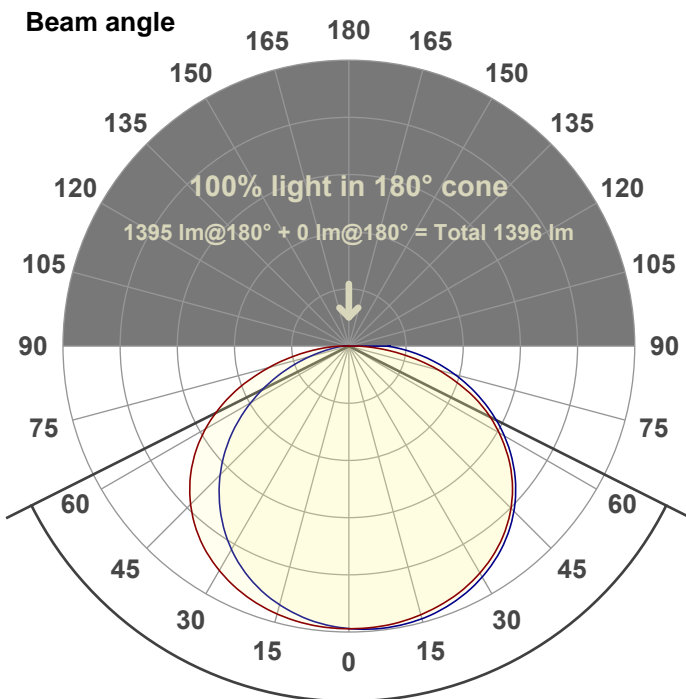

Light efficiency:

Light quality:

Color temperature:

Output: 1395 lm

Peak: 412 cd

Power: 16,9 W

PF: 1,0

Product name:

Dim To Warm LED-Stripe 24V, 17W, 3000K-2200K, CRI90, 224LED, IP20, 10mm

Item number:

E10101

Description:

Dim To Warm LED-Streifen 24V, Leistung 17W, Regel-Bereich von 3000K bis 2200K,

Spectra **126,7°**

Dominante Wellenlänge: 630 und 451

TM-30: 90,6

CRI: 91,5 (R1-R8)