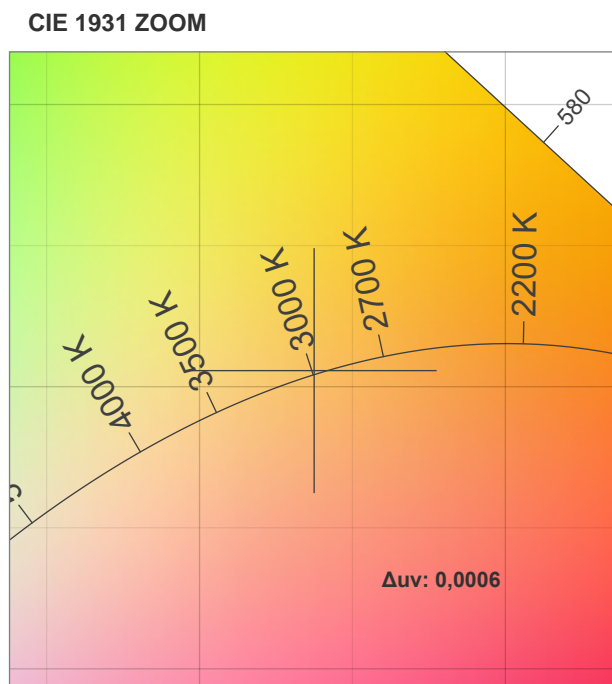

Light efficiency:

Light quality:

Color temperature:

Output: 1395 lm

Peak: 412 cd

Power: 16,9 W

PF: 1,0

Product name:

Dim To Warm LED-Stripe 24V, 17W, 3000K-2200K, CRI90, 224LED, IP20, 10mm

Item number:

E10101

Description:

Dim To Warm LED-Streifen 24V, Leistung 17W, Regel-Bereich von 3000K bis 2200K,

Spectra **126,7°**

Dominante Wellenlänge: 630 und 451

TM-30: 90,6

CRI: 91,5 (R1-R8)