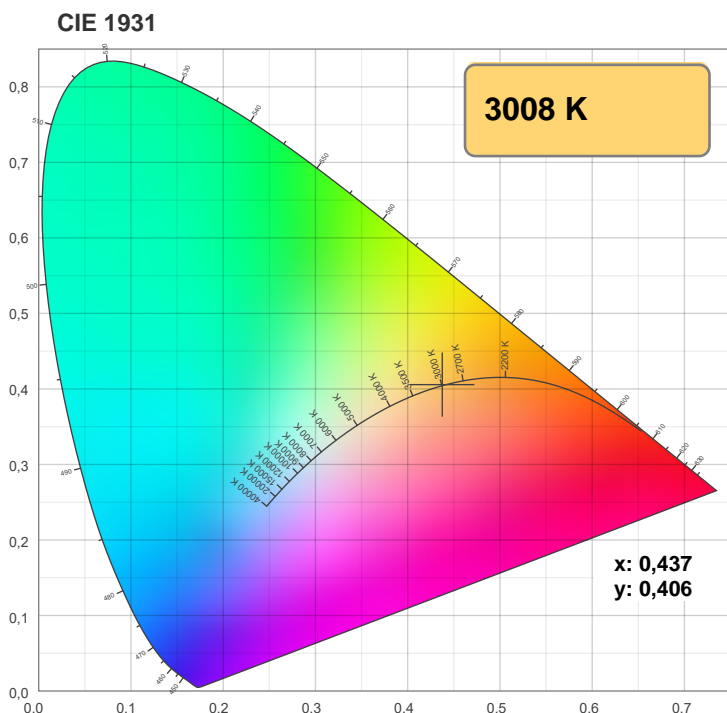

Light efficiency:

Light quality:

Color temperature:

Output: 1395 lm

Peak: 412 cd

Power: 16,9 W

PF: 1,0

Product name:

Dim To Warm LED-Stripe 24V, 17W, 3000K-2200K, CRI90, 224LED, IP20, 10mm

Item number:

E10101

Description:

Dim To Warm LED-Streifen 24V, Leistung 17W, Regel-Bereich von 3000K bis 2200K,

Spectra **126,7°**

Dominante Wellenlänge: 630 und 451

TM-30: 90,6

CRI: 91,5 (R1-R8)