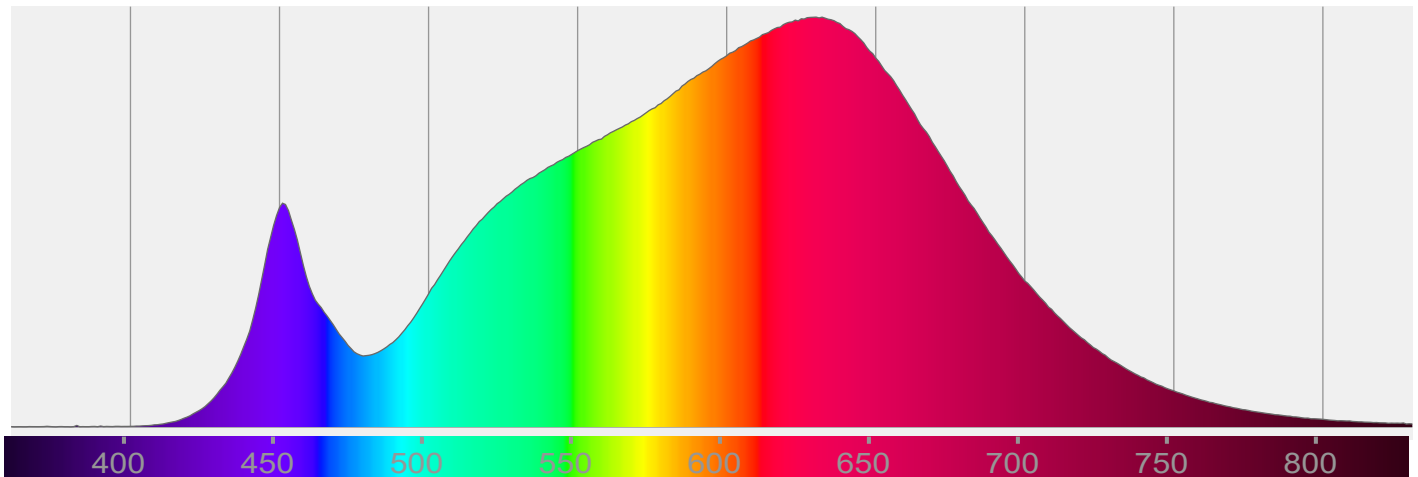

Light efficiency:

Light quality:

Color temperature:

Output: 1395 lm

Peak: 412 cd

Power: 16,9 W

PF: 1,0

Product name:

Dim To Warm LED-Stripe 24V, 17W, 3000K-2200K, CRI90, 224LED, IP20, 10mm

Item number:

E10101

Description:

Dim To Warm LED-Streifen 24V, Leistung 17W, Regel-Bereich von 3000K bis 2200K,

Spectra **126,7°**

Dominante Wellenlänge: 630 und 451

TM-30: 90,6

CRI: 91,5 (R1-R8)