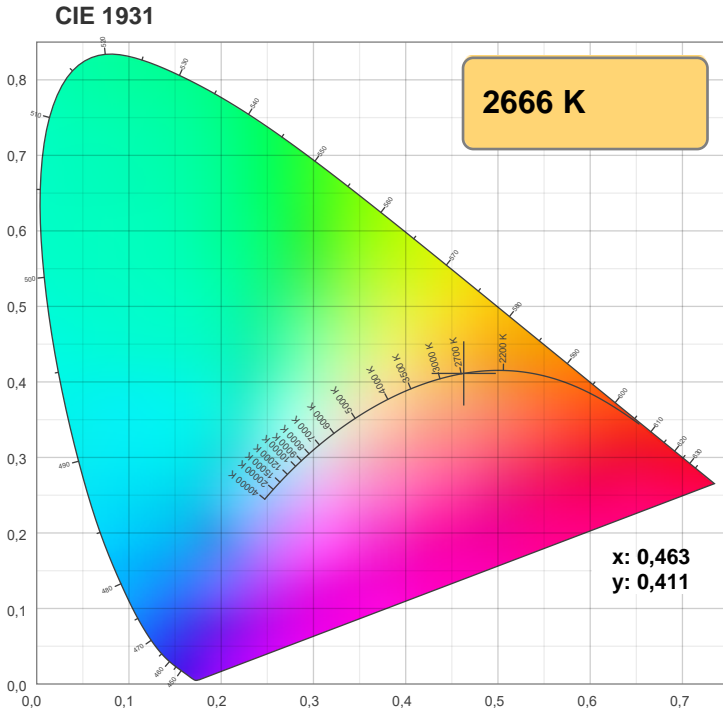

Light efficiency:

Light quality:

Color temperature:

Output: 745 lm
Peak: 89,6 cd
Power: 8,0 W
PF: 1,0

Product name:
LED-Glühbirne 24V, 8W, 2700K, E27

Item number:
E10065

Date and time:
25.02.2022 09:51:51

Description:

Spectra **281°**

Dominante Wellenlänge: 625 und 458

TM-30: 92,2

CRI: 93,5 (R1-R8)