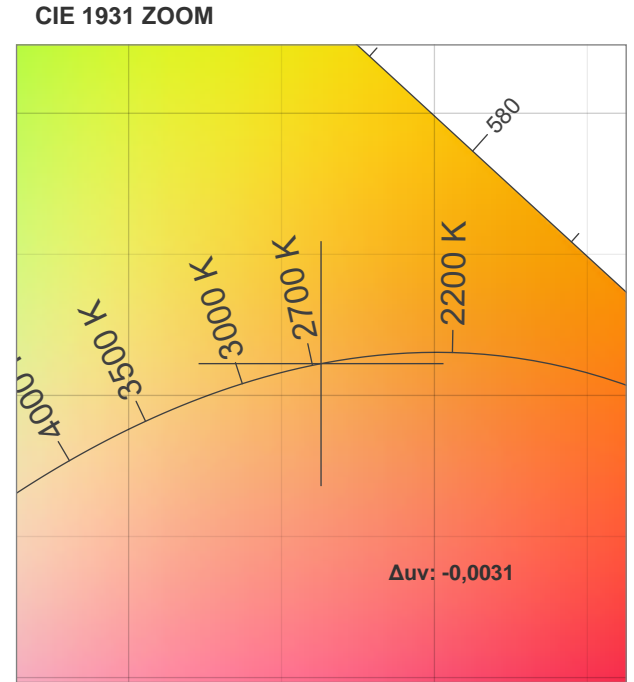

Light efficiency:

Light quality:

Color temperature:

Output: 745 lm
Peak: 89,6 cd
Power: 8,0 W
PF: 1,0

Product name:
LED-Glühbirne 24V, 8W, 2700K, E27

Item number:
E10065

Date and time:
25.02.2022 09:51:51

Description:

Spectra **281°**

Dominante Wellenlänge: 625 und 458

TM-30: 92,2

CRI: 93,5 (R1-R8)