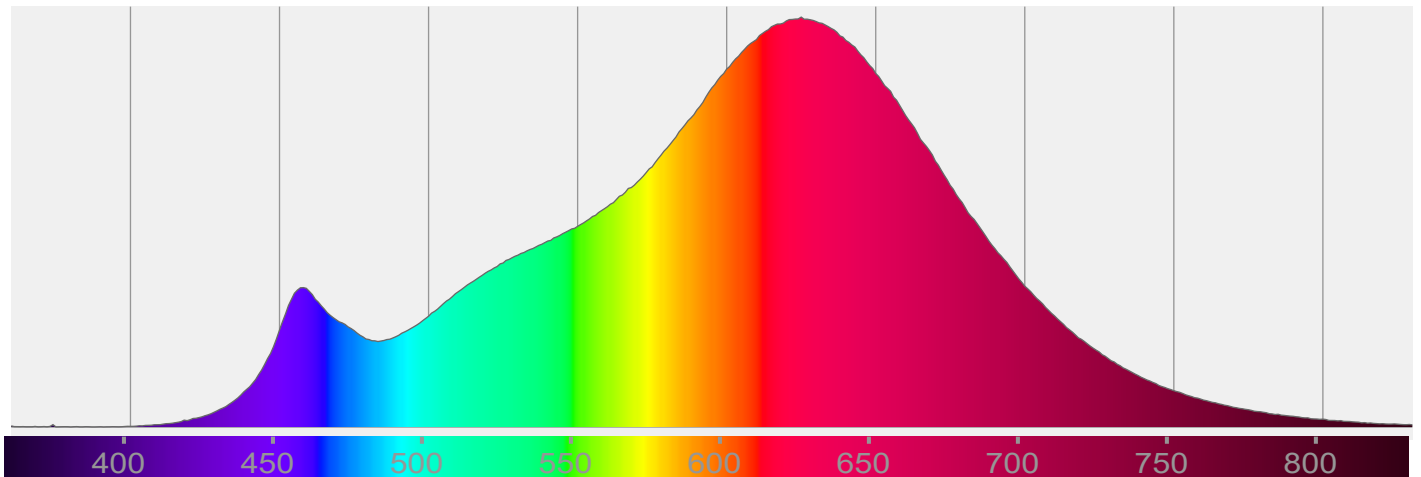

Light efficiency:

Light quality:

Color temperature:

Output: 745 lm
Peak: 89,6 cd
Power: 8,0 W
PF: 1,0

Product name:
LED-Glühbirne 24V, 8W, 2700K, E27

Item number:
E10065

Date and time:
25.02.2022 09:51:51

Description:

Spectra **281°**

Dominante Wellenlänge: 625 und 458

TM-30: 92,2

CRI: 93,5 (R1-R8)