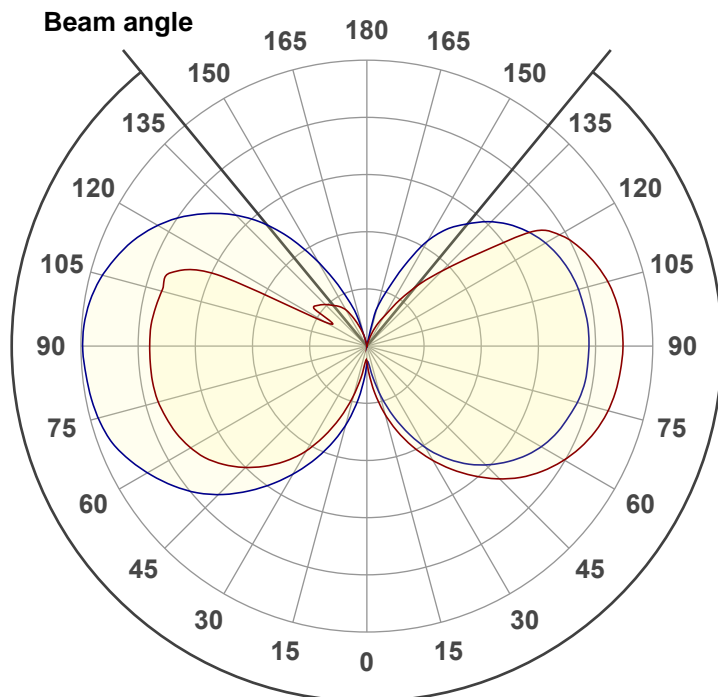

Light efficiency:

Light quality:

Color temperature:

Output: 745 lm
Peak: 89,6 cd
Power: 8,0 W
PF: 1,0

Product name:
LED-Glühbirne 24V, 8W, 2700K, E27

Item number:
E10065

Date and time:
25.02.2022 09:51:51

Description:

Spectra **281°**

Dominante Wellenlänge: 625 und 458

TM-30: 92,2

CRI: 93,5 (R1-R8)